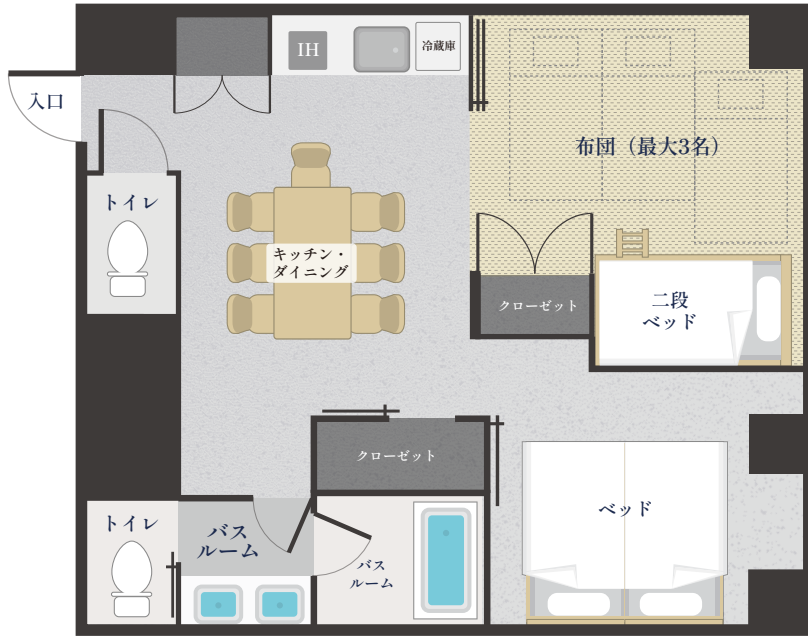

### ベッドスペース Bed space

- 間隔：25cm
- 縦：195cm
- 高さ：52cm
- 横空間：90cm
- 幅：95cm

- Spacing: 25cm
- Length: 195cm
- Height: 52cm
- Horizontal space: 90cm
- Width: 95cm

### バスルーム Bathroom

- 浴槽高さ：43cm
- シャワーヘッド高さ：170cm
- タオル置き場：25 / 81 / 136cm
- 深さ：50cm

- Bathtub height: 43cm
- Shower head height: 170cm
- Towel storage space: 25/81/136cm
- Depth: 50cm

## Two-bedroom Japanese Apartment

広さ  
Room size

58m<sup>2</sup>

ベッドサイズ  
Bed size

200cm×100cm

ご利用人数  
Number of guests

1～7名様  
1 to 7 people

喫煙ルームの有無  
Smoking room availability

### 客室情報 Room information

- ・シングルベッド × 2
- ・2段ベッド × 1 (2人)
- ・キッチン
- ・ダイニング
- ・2 single beds
- ・1 bunk bed (2 people)
- ・Kitchen
- ・Dining area