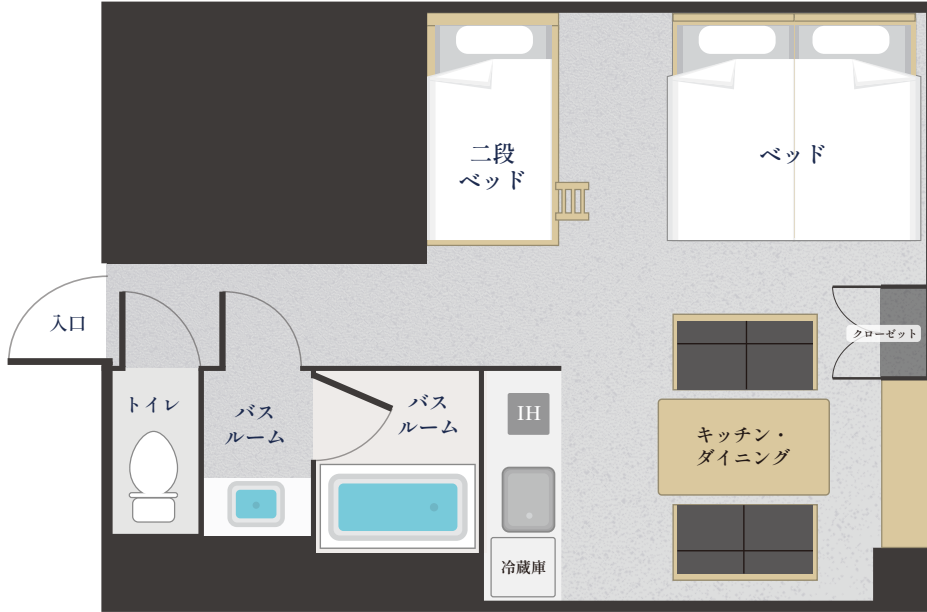

## Family Apartment

広さ  
Room size

39m<sup>2</sup>

ベッドサイズ  
Bed size

200cm×100cm

ご利用人数  
Number of guests

1～4名様  
1 to 4 people

喫煙ルームの有無  
Smoking room availability

### 客室情報 Room information

- ・シングルベッド × 2
- ・2段ベッド × 1 (2人)
- ・キッチン
- ・ダイニング
- ・2 single beds
- ・1 bunk bed (2 people)
- ・Kitchen
- ・Dining area

### ベッドスペース Bed space

- 間隔：25cm
- 縦：195cm
- 高さ：52cm
- 横空間：90cm
- 幅：95cm

- Spacing: 25cm
- Length: 195cm
- Height: 52cm
- Horizontal space: 90cm
- Width: 95cm

ベッドスペース  
Bed space

- 間隔：25cm
- 縦：195cm
- 高さ：52cm

- 横空間：90cm
- 幅：95cm

- Spacing: 25cm
- Length: 195cm
- Height: 52cm

- Horizontal space: 90cm
- Width: 95cm

バスルーム  
Bathroom

- 浴槽高さ：43cm
- シャワーヘッド高さ：170cm
- タオル置き場：25 / 81 / 136cm