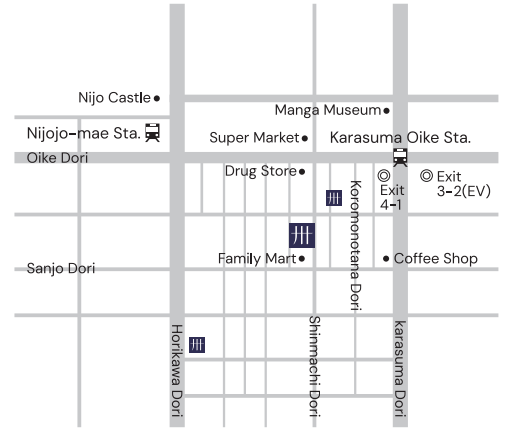

# MIMARU Kyoto Shinmachi Sanjo

MIMARU京都 新町三条

The many floats of the Gion festival.  
Parading right in front of your eyes  
in this outstanding location.

祇園祭の山鉦が目の前を通過する、  
抜群のロケーション。

**Address** 105 Machigashira-cho, Sanjo-agaru,  
Shinmachi-dori, Nakagyo-ku, Kyoto 604-8206

〒604-8206  
京都市中京区新町通三条上る町頭町105

**Tel** +81-75-606-5013

**E-mail** shinmachi-sanjo@chm.cigr.co.jp

**Airport** Kansai International Airport 1-hour 30-minute by Train 1-hour 50-minute by Limousine Bus  
関西国際空港 電車で約1時間30分 リムジンバスで約1時間50分

APARTMENT HOTEL MIMARUは東京、京都、大阪の主要都市に27施設

### MIMARU Kyoto Kawaramachi Gojo

17-1 Hirai-cho, Gojo-sagaru, Nishitakasegawa-suji, Shimogyo-ku, Kyoto 600-8118  
tel +81-75-744-6750