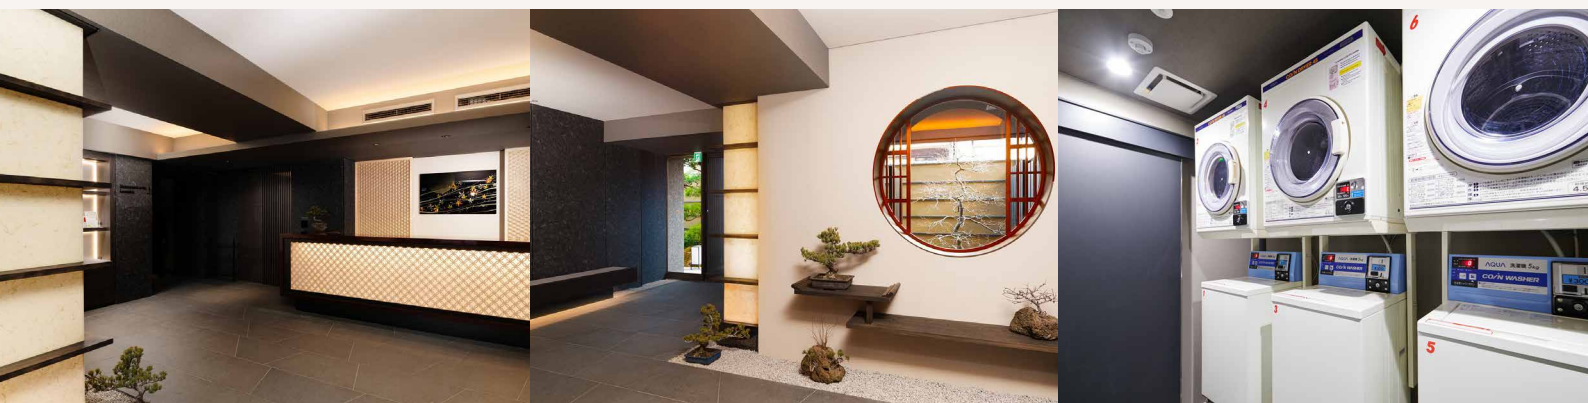

Tel +81-75-744-6035

E-mail nishinotoin-takatsuji@chm.cigr.co.jp

	Airport Kansai International Airport 関西国際空港	1-hour 40-minute by Train 電車で約1時間40分	2-hour by Limousine Bus リムジンバスで約2時間
	Osaka International Airport 大阪国際空港	1-hour by Train and Monorail 電車とモノレールで約1時間	1-hour 10-minute by Limousine Bus リムジンバスで約1時間10分

	Station Nishinotoin Bukkoji (Kyoto City Bus) 京都市バス 50号系統 西洞院仏光寺バス停	1-minute walk 徒歩1分
	Shijo Station Exit 6 (Kyoto City Subway Karasuma Line) 京都市営地下鉄 烏丸線 四条駅 6番出口	7-minute walk 徒歩7分

※The travel time is only an estimation and may vary depending on traffic conditions. ※所要時間は、交通状況により前後する場合がございます。