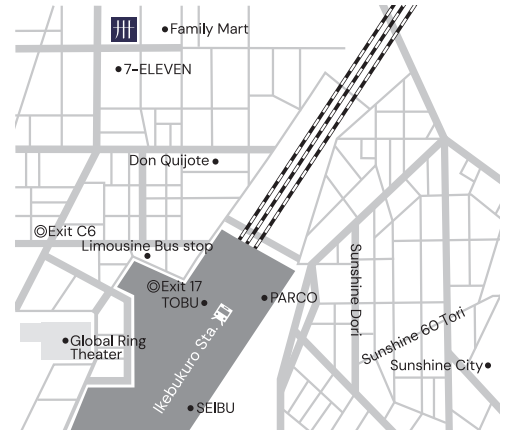

APARTMENT HOTEL
MIMARU

MIMARU Tokyo Ikebukuro

MIMARU東京 池袋

Located in a major downtown area known for its department stores, ramen shops, and anime and manga stores —an ideal spot for sightseeing in Tokyo.

池袋は百貨店やラーメン店、アニメ・漫画のお店が集まる都内最大級の繁華街。東京観光に便利な立地です。

Address 2-61-1 Ikebukuro, Toshima-ku,
Tokyo 171-0014

〒171-0014
東京都豊島区池袋 2-61-1

Tel +81-3-5927-8877

E-mail ikebukuro@chm.cigr.co.jp

Airport Haneda Airport
羽田空港

45-minute by Train
電車で約45分

1-hour by Limousine Bus
リムジンバスで約1時間

Narita Airport
成田空港

55-minute by Train
電車で約55分

2-hour by Limousine Bus
リムジンバスで約2時間

Station Ikebukuro West Exit 17 (JR Yamanote Line)
JR山手線 池袋駅 西口17番出口

世界中から集まった日本が大好きなスタッフたち。友人のように寄り添うスタッフが、あなたをお待ちしています。

APARTMENT HOTEL MIMARU offers 27 properties in 3 major cities : Tokyo, Kyoto, and Osaka.

APARTMENT HOTEL MIMARUは東京、京都、大阪の主要都市に27施設

TOKYO 15HOTELS

MIMARU Tokyo Ueno North