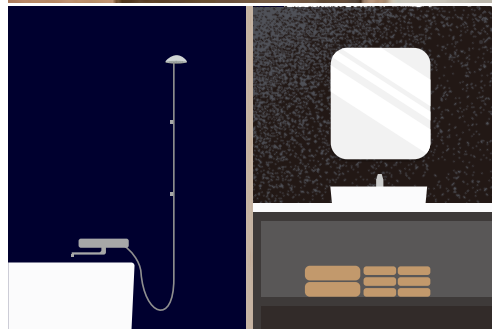

客室入口
Guest room entrance

- 扉の構造：開き戸
- 扉の幅：85 cm
- 段差の状況：ドア下に段差あり (2 cm)
- スロープの状況：平坦

- Door Type :Swinging Door
- Door Width : 85 cm
- Steps : Yes (Step Height : 2 cm)
- Slopes : Flat

ベッドスペース
Bed space

- ベッドとベッドの間隔：無
- 横空間：90 cm
- 縦：200 cm
- 幅：100 cm
- 床からマットレスまでの高さ：52 cm

- Gap Between Beds : No
- Bedside Gap : 90 cm
- Length : 200 cm
- Width : 100 cm
- Height from the Floor to the Mattress : 52 cm

バスルーム
Bathroom

- バスタブ高さ：45 cm
- バスタブ深さ：50 cm
- シャワーヘッド高さ：低 89 cm / 高 170 cm
- タオル置場 (床からの高さ)：24.5 cm