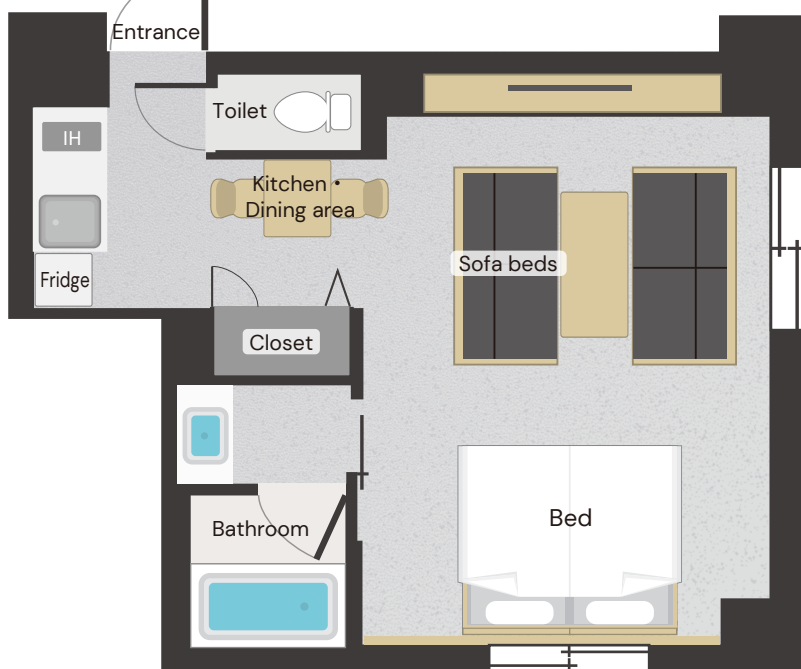

アパートメント (ソファベッド)

Apartment (Sofa-Bed)

広さ Room size 38m ²	ベッドサイズ Bed size 200 cm × 100 cm	ご利用人数 Number of guests 1~4 名様 1 to 4 guests	喫煙ルームの有無 Smoking room availability 全室禁煙 All rooms are non-smoking
--	--	---	---

客室入口
Guest room entrance

- 扉の構造：開き戸
- 扉の幅：85 cm
- 段差の状況：ドア下に段差あり (2 cm)
- スロープの状況：平坦

- Door Type :Swinging Door
- Door Width : 85 cm
- Steps : Yes (Step Height : 2 cm)
- Slopes : Flat

ベッドスペース
Bed space

- ベッドとベッドの間隔：無
- 横空間：90 cm
- 縦：200 cm
- 幅：100 cm
- 床からマットレスまでの高さ：52 cm

- Gap Between Beds : No
- Bedside Gap : 90 cm
- Length : 200 cm
- Width : 100 cm
- Height from the Floor to the Mattress : 52 cm

バスルーム
Bathroom

- バスタブ高さ：45 cm
- バスタブ深さ：50 cm
- シャワーヘッド高さ：低 89 cm / 高 170 cm
- タオル置場 (床からの高さ)：24.5 cm

ベッドスペース
Bed space

- ベッドとベッドの間隔：無
- 横空間：50 cm
- 縦：200 cm
- 幅：100 cm
- 床からマットレスまでの高さ：52 cm

- Gap Between Beds : No
- Bedside Gap : 50 cm
- Length: 200 cm
- Width: 100 cm
- Height from the Floor to the Mattress : 52 cm