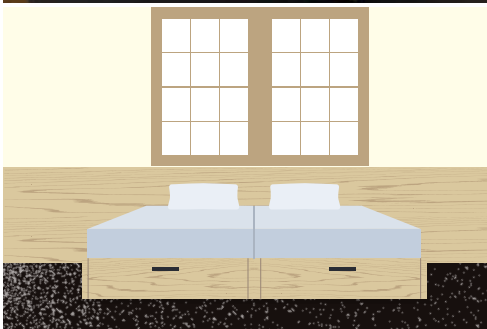

アパートメント (ソファベッド)

Apartment (Sofa-Bed)

広さ Room size 38m ²	ベッドサイズ Bed size 200 cm × 100 cm	ご利用人数 Number of guests 1~4 名様 1 to 4 guests	喫煙ルームの有無 Smoking room availability 全室禁煙 All rooms are non-smoking
--	--	---	---

客室入口
Guest room entrance

- 扉の構造：開き戸
- 扉の幅：85 cm
- 段差の状況：ドア下に段差あり (2 cm)
- スロープの状況：平坦

- Door Type :Swinging Door
- Door Width : 85 cm
- Steps : Yes (Step Height : 2 cm)
- Slopes : Flat

ベッドスペース
Bed space

- ベッドとベッドの間隔：無
- 横空間：90 cm
- 縦：200 cm
- 幅：100 cm
- 床からマットレスまでの高さ：52 cm

- Gap Between Beds : No
- Bedside Gap : 90 cm
- Length : 200 cm
- Width : 100 cm
- Height from the Floor to the Mattress : 52 cm

バスルーム
Bathroom

- バスタブ高さ：45 cm
- バスタブ深さ：50 cm
- シャワーヘッド高さ：低 89 cm / 高 170 cm
- タオル置場 (床からの高さ)：24.5 cm