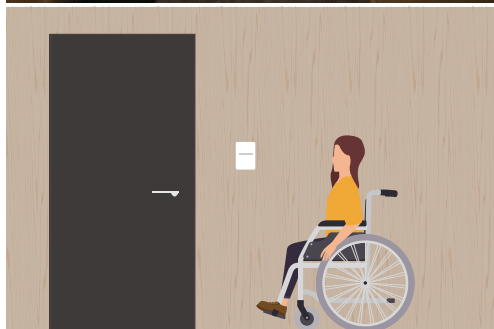

設備・貸出備品 Facilities and Rental Items

1. 以下の備品の貸し出しを無料で行っております。
   (数には限りがございますのでご了承ください。)
2. ・置き型手すり・シャワーチェア・バスマグリップ
3. The following items are available for free rental.
   (Please note that the number of items is limited.)
4. ・ Freestanding Handrail
   - ・ Shower chair
   - ・ Bath grip

客室入口
Guest room entrance

- ■扉の構造：開き戸
- ■扉の幅：85 cm
- ■段差の状況：ドア下に段差あり (2 cm)
- ■スロープの状況：平坦

- ■Door Type :Swinging Door
- ■Door Width : 85 cm
- ■Steps : Yes (Step Height : 2 cm)
- ■Slopes : Flat