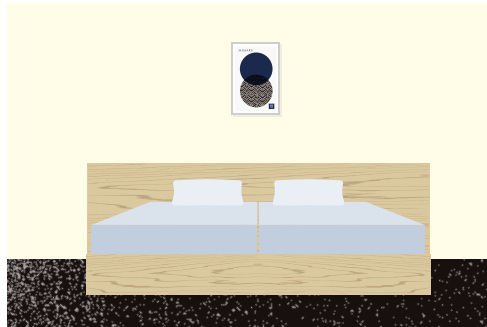

- ・ Freestanding Handrail
- ・ Shower chair ・ Bath grip

客室入口
Guest room entrance

- 扉の構造：開き戸
- 扉の幅：85 cm
- 段差の状況：ドア下に段差あり (2 cm)
- スロープの状況：平坦

- Door Type :Swinging Door
- Door Width : 85 cm
- Steps : Yes (Step Height : 2 cm)
- Slopes : Flat

ベッドスペース
Bed space

- ベッドとベッドの間隔：無
- 横空間：50 cm
- 縦：200 cm
- 幅：100 cm
- 床からマットレスまでの高さ：52 cm

- Gap Between Beds : No
- Bedside Gap : 50 cm
- Length: 200 cm
- Width: 100 cm
- Height from the Floor to the Mattress : 52 cm