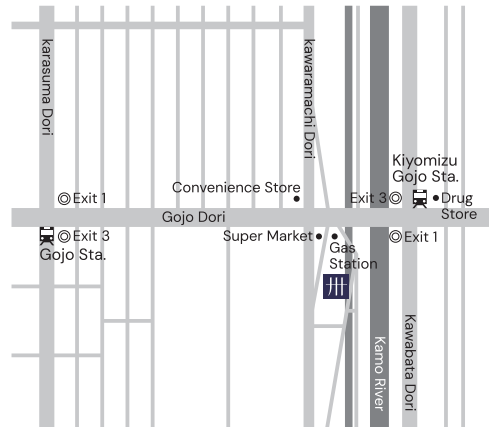

MIMARU Kyoto Kawaramachi Gojo

MIMARU京都 河原町五条

Kawaramachi Gojo is located near the Kamo River where you can enjoy nature in the heart of Kyoto, Kiyomizudera, and the Higashiyama Area. Expand your trip to Kyoto even more with trips to Osaka and Lake Biwa!

京都の中心で自然に親しめる鴨川や、清水寺など東山エリアにもほど近い「河原町五条」。大阪へ琵琶湖へ、京都の旅がさらに広がります。

Address 17-1 Hirai-cho, Gojo-sagaru, Nishitakasegawa-suji,
Shimogyo-ku, Kyoto 600-8118

〒600-8118
京都市下京区西高瀬川筋五条下る平居町 17-1

Tel +81-75-744-6750

E-mail kawaramachi-gojo@chm.cigr.co.jp

Airport

Kansai International Airport
関西国際空港

1-hour 30-minute by Train
電車で約1時間30分

1-hour 50-minute by Limousine Bus
リムジンバスで約1時間50分

Osaka International Airport
大阪国際空港

1-hour 25-minute by Train
電車で約1時間25分

1-hour by Limousine Bus
リムジンバスで約1時間

Station

Kiyomizu-gojo Station Exit 1 (Keihan Line)
京阪本線 清水五条駅 1番出口

3-minute walk
徒歩3分

Gojo Station Exit 3 (Kyoto City Subway Karasuma Line)
京都市営地下鉄 烏丸線 五条駅 3番出口

9-minute walk
徒歩9分

※The travel time is only an estimation and may vary depending on traffic conditions. ※所要時間は、交通状況により前後する場合がございます。