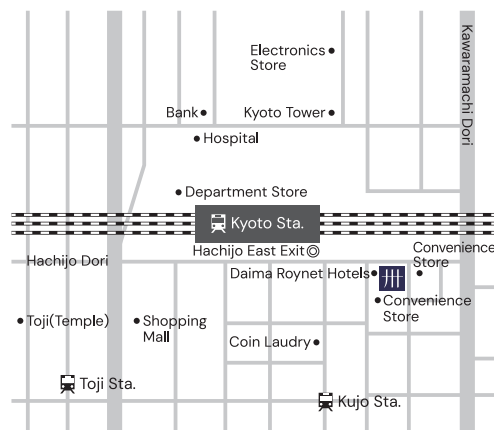

MIMARU Kyoto Station

MIMARU京都 STATION

An amazing, convenient location
that lends itself well to day trips to
the suburbs and sightseeing in the city.

郊外の日帰り拠点や市内観光にも
便利な最高のロケーション。

Address 15-1 Higashikujo Higashisanno-cho,
Minami-ku, Kyoto 601-8004

〒601-8004
京都市南区東九条東山王町15-1

Tel +81-75-585-9291

E-mail kyoto-station@chm.cigr.co.jp

Airport

Kansai International Airport
関西国際空港

1-hour 25-minute by Train
電車で約1時間25分

1-hour 45-minute by Limousine Bus
リムジンバスで約1時間45分

Osaka International Airport
大阪国際空港

50-minute by Train and Monorail
電車とモノレールで約50分

55-minute by Limousine Bus
リムジンバスで約55分

Station

Kyoto Station Hachijo East Exit (JR Kyoto Line)
JR東海道新幹線・京都線 京都駅 八条東口

2-minute walk
徒歩2分

Kyoto Station South Exit (Kyoto City Subway Karasuma Line)
京都市営地下鉄 烏丸線 京都駅 南改札口

2-minute walk
徒歩2分

※The travel time is only an estimation and may vary depending on traffic conditions. ※所要時間は、交通状況により前後する場合がございます。