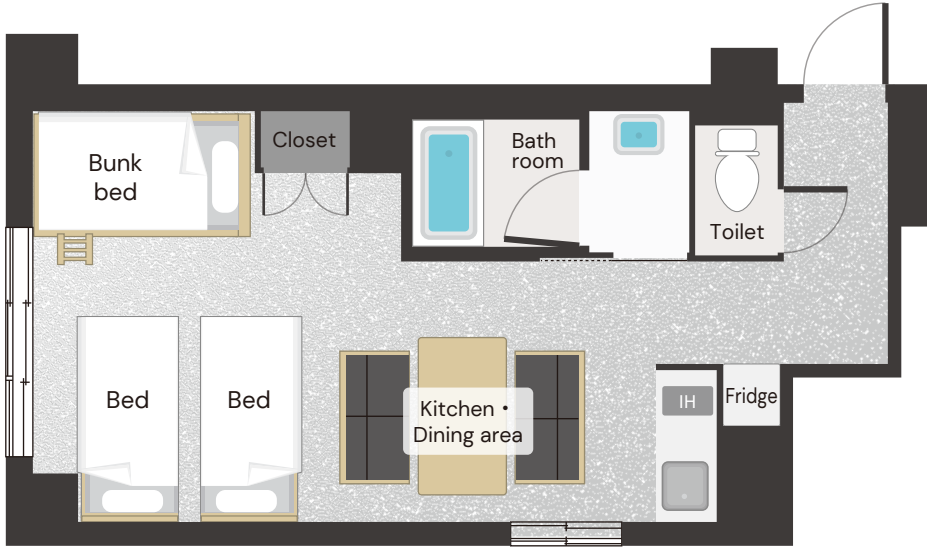

ファミリーアパートメント

Family Apartment

広さ Room size 38 m ²	ベッドサイズ Bed size 200 cm × 100 cm	ご利用人数 Number of guests 1~4 名様 1 to 4 guests	喫煙ルームの有無 Smoking room availability 全室禁煙 All rooms are non-smoking
---	--	---	---

客室情報 Room information

- ・シングルベッド × 2 ・ 2 single beds
- ・ 2段ベッド × 1 (2人) ・ 1 bunk bed (2 guests)
- ・ キッチン ・ Kitchen
- ・ ダイニング ・ Dining area

設備・貸出備品 Facilities and Rental Items

以下の備品の貸し出しを無料で行っております。
(数には限りがございますのでご了承ください。)

- 扉の構造：開き戸 ■ 扉の幅：75 cm
- 段差の状況：ドア下に段差あり (3 cm)
- スロープの状況：平坦

- Door Type :Swinging Door
- Door Width : 75 cm
- Steps : Yes (Step Height : 3 cm)
- Slopes : Flat

ベッドスペース
Bed space

- ベッドとベッドの間隔：10 cm ■ 横空間：60~90 cm
- 縦：200 cm ■ 幅：100 cm
- 床からマットレスまでの高さ：52 cm

- Bathtub Height : 45 cm ■ Bathtub Depth : 48 cm
- Showerhead Height : Low 90 cm / High 168 cm
- Towel Rack (Height from the Floor) : 24 cm

プレミアム 2 ベッドルーム (和洋室)

Premium Two-Bedroom Apartment

広さ Room size 59㎡	ベッドサイズ Bed size 200 cm × 100 cm	ご利用人数 Number of guests 1～7 名様 1 to 7 guests	喫煙ルームの有無 Smoking room availability 全室禁煙 All rooms are non-smoking
-------------------------------	--	---	---