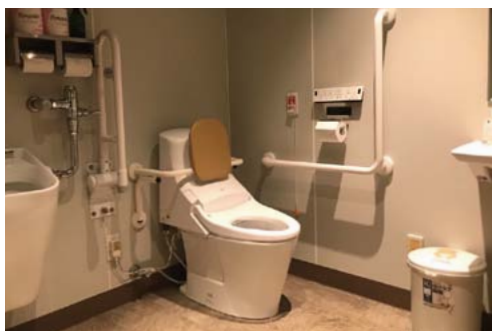

多機能トイレ
Multifunctional toilet

1. 設置台数：1 台
   - ベビーチェア：有
   - 設置フロア：1 階
   - ハンドドライヤー：有
   - オストメイト対応水洗器：有
   - 手すり：有
   - おむつ交換台：有
2. ---
3. Number Installed : 1
   - Baby chair : Yes
   - Floor Installed : 1F
   - Hand dryer : Yes
   - Ostomy Toilet : Yes
   - Handrails : Yes
   - Diaper changing table : Yes