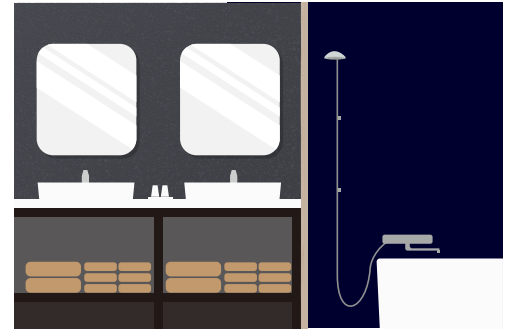

- ■バスタブ高さ：45 cm   ■バスタブ深さ：48 cm
- ■シャワーヘッド高さ：低 90 cm / 高 168 cm
- ■タオル置場 (床からの高さ)：25 cm

- ■Bathtub Height : 45 cm   ■Bathtub Depth : 48 cm
- ■Showerhead Height : Low 90 cm / High 168 cm
- ■Towel Rack (Height from the Floor) : 25 cm