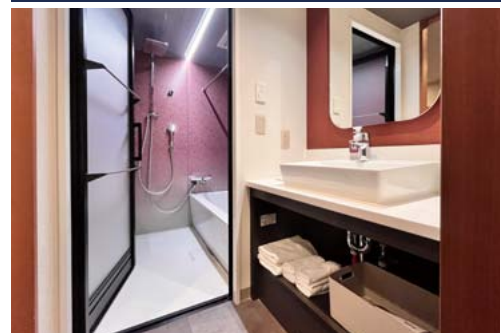

バスルーム
Bathroom

- ■バスタブ高さ：44.5 cm
- ■バスタブ深さ：47.5 cm
- ■シャワーヘッド高さ：低 101 cm / 高 168 cm
- ■タオル置場 (床からの高さ)：24.5 cm

- ■Bathtub Height : 44.5 cm
- ■Bathtub Depth : 47.5 cm
- ■Showerhead Height : Low 101 cm / High 168 cm
- ■Towel Rack (Height from the Floor) : 24.5 cm