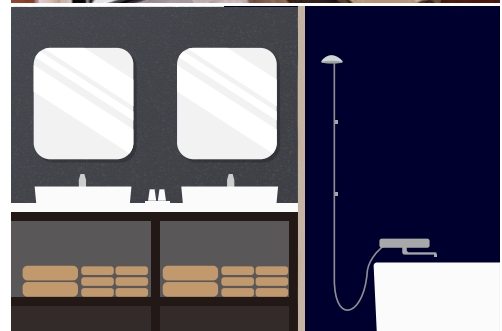

- ■バスタブ高さ：44.5 cm
- ■バスタブ深さ：47.5 cm
- ■シャワーヘッド高さ：低 101 cm / 高 168 cm
- ■タオル置場 (床からの高さ)：24.5 cm

- ■Bathtub Height : 44.5 cm
- ■Bathtub Depth : 47.5 cm
- ■Showerhead Height : Low 101 cm / High 168 cm
- ■Towel Rack (Height from the Floor) : 24.5 cm