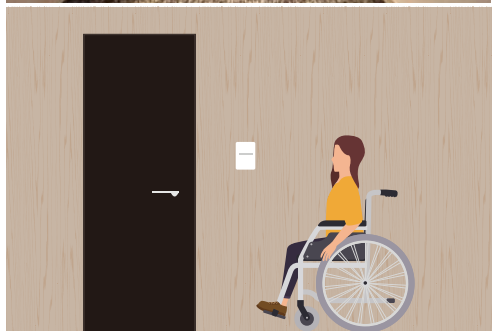

設備・貸出備品 Facilities and Rental Items

以下の備品の貸し出しを無料で行っております。
(数には限りがございますのでご了承ください。)

1. ・置き型手すり
   - ・シャワーチェア
   - ・バスグリップ
2. The following items are available for free rental.
   (Please note that the number of items is limited.)
3. ・Support handrail
   - ・Shower chair
   - ・Bath grip

客室入口
Guest room entrance

- ■扉の構造：開き戸
- ■扉の幅：80 cm
- ■段差の状況：ドア下に段差あり (0.5 cm)
- ■スロープの状況：平坦

- ■Door Type :Swinging Door
- ■Door Width : 80 cm
- ■Steps : Yes (Step Height : 0.5 cm)
- ■Slopes : Flat