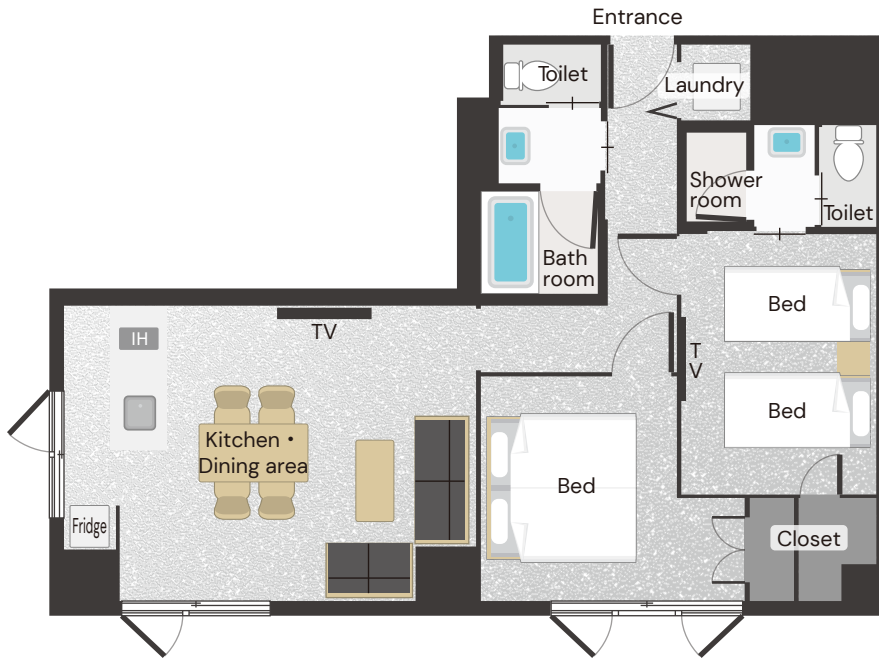

スーペリア 2ベッドルームスイート

Superior Two-Bedroom Suite

広さ
Room size
67 m²

ベッドサイズ
Bed size
200 cm × 100 cm

ご利用人数
Number of guests
1~4 名様
1 to 4 guests

喫煙ルームの有無
Smoking room availability
全室禁煙
All rooms are non-smoking

The following items are available for free rental.
(Please note that the number of items is limited.)

- ・ Freestanding Handrail
- ・ Shower Chair
- ・ Bath Grip

客室入口
Guest room entrance

- 扉の構造：開き戸
- 扉の幅：80 cm
- 段差の状況：ドア下に段差あり (0.5 cm)
- スロープの状況：平坦

- Door Type :Swinging Door
- Door Width : 80 cm
- Steps : Yes (Step Height : 0.5 cm)
- Slopes : Flat

ベッドスペース
Bed space

- ベッドとベッドの間の間隔：50 cm
- 横空間：52 cm~ 60 cm
- 縦：200 cm
- 幅：100 cm
- 床からマットレスまでの高さ：43 cm

- Bathtub Height : 44.5 cm
- Bathtub Depth : 47.5 cm
- Showerhead Height : Low 101 cm / High 168 cm
- Towel Rack (Height from the Floor) : 24.5 cm

スーペリア 2ベッドルームスイート

Superior Two-Bedroom Suite

広さ
Room size