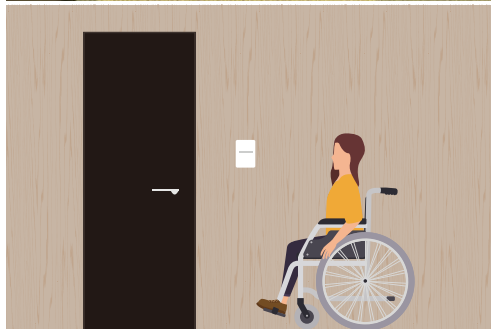

- 扉の構造：開き戸
- 扉の幅：82 cm
- 段差の状況：有 (0.5 cm)
- スロープの状況：平坦

- Door Type : Swinging Door
- Door Width : 82 cm
- Steps : Yes (0.5 cm)
- Slopes : Flat

ベッドスペース
Bed space

- ベッドとベッドの間隔：無
- 縦：200 cm
- 床からマットレスまでの高さ：40 cm
- 横空間：64 cm
- 幅：100 cm