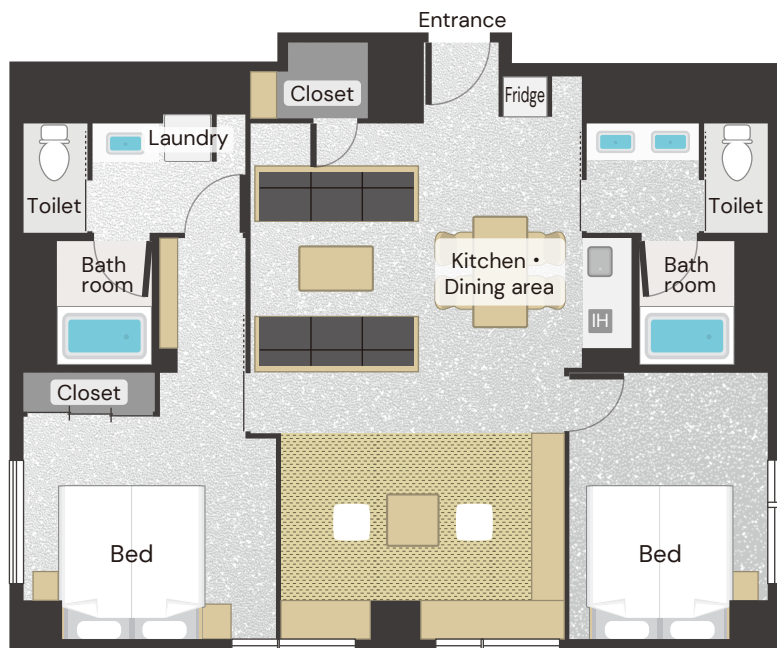

2ベッドルームスイート 4名用

Two-Bedroom Suite for 4

広さ
Room size

85 m²

ベッドサイズ
Bed size

200 cm × 100 cm

ご利用人数
Number of guests

1~4名様
1 to 4 guests

喫煙ルームの有無
Smoking room availability

全室禁煙
All rooms are non-smoking