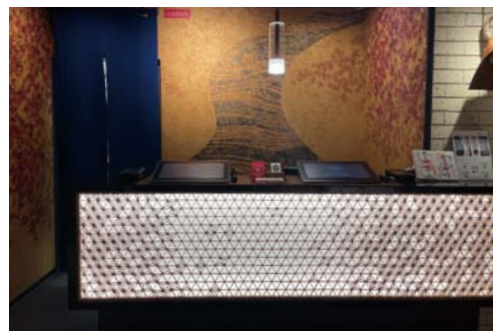

フロント Front

1. カウンターの高さ：108 cm
   - 筆談対応：可
   - 遠隔手話サービス：無
   - 貸出車椅子：無
2. ---
3. Counter Height : 108 cm
   - Written Communication Available : Yes
   - Remote Sign Language Service : No
   - Rental Wheelchair : No