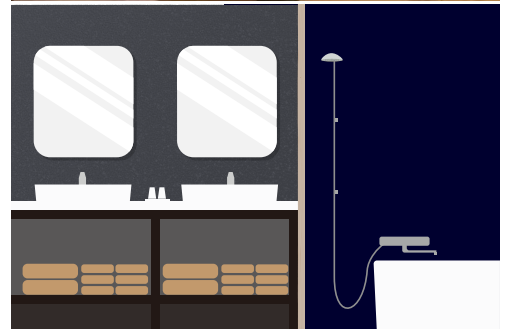

- ■バスタブ高さ：44 cm
- ■バスタブ深さ：46 cm
- ■シャワーヘッド高さ：低 85 cm / 高 185 cm
- ■タオル置場 (床からの高さ)：25 cm

- ■Bathtub Height : 44 cm
- ■Bathtub Depth : 46 cm
- ■Showerhead Height : Low 85 cm / High 185 cm
- ■Towel Rack (Height from the Floor) : 25 cm