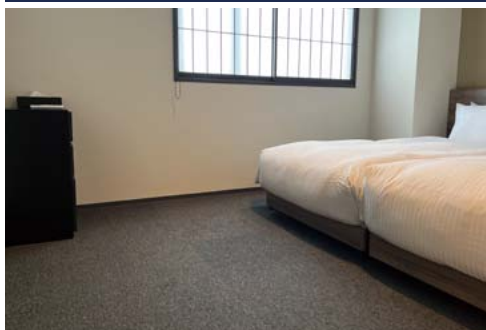

- ・置き型手すり
- ・シャワーチェア
- ・バスグリップ

The following items are available for free rental.
(Please note that the number of items is limited.)

- ・ Freestanding Handrail
- ・ Shower Chair
- ・ Bath Grip

客室入口
Guest room entrance

- 扉の構造：開き戸
- 扉の幅：82 cm
- 段差の状況：有 (0.5 cm)
- スロープの状況：平坦

- Door Type : Swinging Door
- Door Width : 82 cm
- Steps : Yes (0.5 cm)
- Slopes : Flat

ベッドスペース
Bed space

- ベッドとベッドの間隔：無
- 縦：200 cm
- 床からマットレスまでの高さ：40 cm
- 横空間：64 cm
- 幅：100 cm

- Gap Between Beds : No
- Bedside Gap : 64 cm
- Length : 200 cm
- Width : 100 cm
- Height from the Floor to the Mattress : 40 cm

バスルーム
Bathroom

- バスタブ高さ：44 cm
- シャワーヘッド高さ：低 85 cm / 高 185 cm
- タオル置場 (床からの高さ)：25 cm
- バスタブ深さ：46 cm

- 扉の構造：開き戸
- 扉の幅：82 cm
- 段差の状況：有 (0.5 cm)
- スロープの状況：平坦

- Door Type : Swinging Door
- Door Width : 82 cm
- Steps : Yes (0.5 cm)
- Slopes : Flat

ベッドスペース
Bed space

- ベッドとベッドの間隔：無
- 横空間：64 cm
- 縦：200 cm
- 幅：100 cm
- 床からマットレスまでの高さ：40 cm