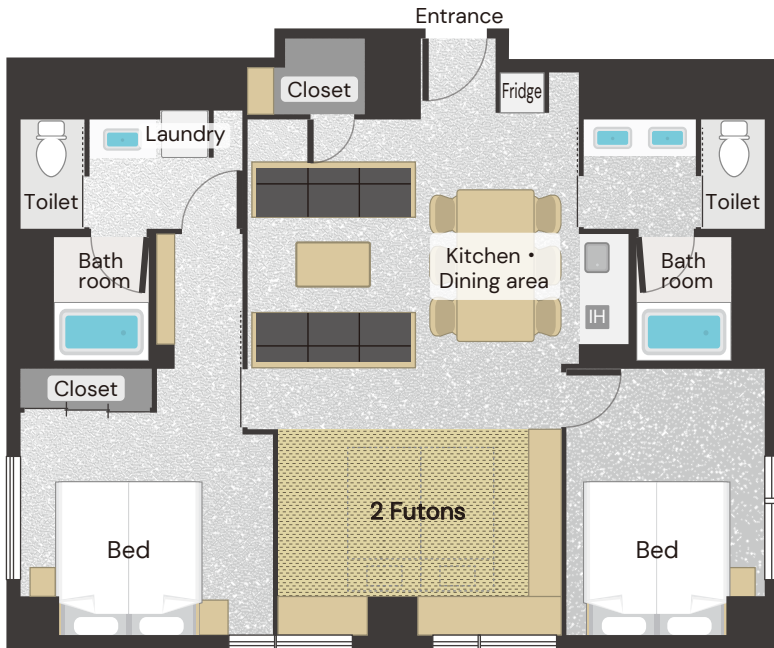

- 扉の構造：開き戸
- 扉の幅：82 cm
- 段差の状況：有 (0.5 cm)
- スロープの状況：平坦

- Door Type : Swinging Door
- Door Width : 82 cm
- Steps : Yes (0.5 cm)
- Slopes : Flat

ベッドスペース
Bed space

- ベッドとベッドの間隔：無
- 縦：200 cm
- 床からマットレスまでの高さ：40 cm
- 横空間：64 cm
- 幅：100 cm

- Gap Between Beds : No
- Bedside Gap : 64 cm
- Length : 200 cm
- Width : 100 cm
- Height from the Floor to the Mattress : 40 cm

バスルーム
Bathroom

- バスタブ高さ：44 cm
- シャワーヘッド高さ：低 85 cm / 高 185 cm
- タオル置場 (床からの高さ)：25 cm
- バスタブ深さ：46 cm

- Bathtub Height : 44 cm
- Showerhead Height : Low 85 cm / High 185 cm
- Towel Rack (Height from the Floor) : 25 cm
- Bathtub Depth : 46 cm

2ベッドルームジャパニーズスイート 6人用

Two-Bedroom Japanese Suite for 6

広さ Room size 85㎡	ベッドサイズ Bed size 200 cm × 100 cm	ご利用人数 Number of guests 1~6 名様 1 to 6 guests	喫煙ルームの有無 Smoking room availability 全室禁煙 All rooms are non-smoking
-------------------------------	--	---	---

- 扉の構造：開き戸
- 扉の幅：82 cm
- 段差の状況：有 (0.5 cm)
- スロープの状況：平坦

- Door Type : Swinging Door
- Door Width : 82 cm
- Steps : Yes (0.5 cm)
- Slopes : Flat

ベッドスペース
Bed space

- ベッドとベッドの間隔：無
- 横空間：64 cm
- 縦：200 cm
- 幅：100 cm
- 床からマットレスまでの高さ：40 cm