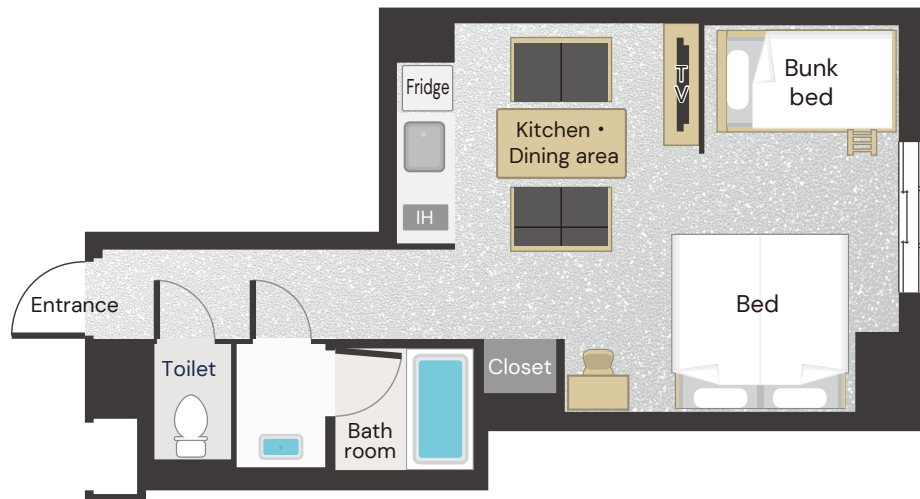

ファミリーアパートメント

Family Apartment

広さ
Room size

39 m²

ベッドサイズ
Bed size

200 cm × 100 cm

ご利用人数
Number of guests

1~4 名様
1 to 4 guests

喫煙ルームの有無
Smoking room availability

全室禁煙
All rooms are non-smoking

客室情報 Room information

- ・シングルベッド × 2 ・ 2 single beds
- ・ 2段ベッド × 1 (2人) ・ 1 bunk bed (2 guests)
- ・ キッチン ・ Kitchen
- ・ ダイニング ・ Dining area

- ・ Freestanding Handrail ・ Shower Chair
- ・ Bath Grip

客室入口
Guest room entrance

- 扉の構造：開き戸 ■ 扉の幅：82 cm
- 段差の状況：ドア下に段差あり (1.5 cm)
- スロープの状況：平坦

- Door Type :Swinging Door
- Door Width : 82 cm
- Steps : Yes (Step Height : 1.5 cm)
- Slopes : Flat

ベッドスペース
Bed space

- ベッドとベッドの間隔：無 ■ 横空間：50 cm
- 縦：200 cm ■ 幅：100 cm
- 床からマットレスまでの高さ：50 cm

- Gap Between Beds : No
- Bedside Gap : 50 cm
- Length : 200 cm ■ Width : 100 cm
- Height from the Floor to the Mattress : 50 cm