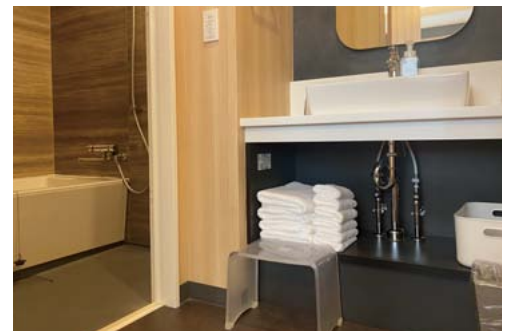

バスルーム
Bathroom

- ■バスタブ高さ：41 cm
- ■バスタブ深さ：43 cm
- ■シャワーヘッド高さ：低 88 cm / 高 175 cm
- ■タオル置場 (床からの高さ)：25 cm

- ■Bathtub Height : 41 cm
- ■Bathtub Depth : 43 cm
- ■Showerhead Height : Low 88 cm / High 175 cm
- ■Towel Rack (Height from the Floor) : 25 cm