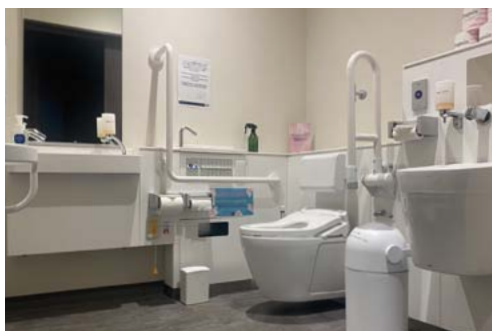

バスルーム
Bathroom

- バスタブ高さ：41 cm
- バスタブ深さ：43 cm
- シャワーヘッド高さ：低 88 cm / 高 175 cm
- タオル置場 (床からの高さ)：25 cm

- Bathtub Height : 41 cm
- Bathtub Depth : 43 cm
- Showerhead Height : Low 88 cm / High 175 cm
- Towel Rack (Height from the Floor) : 25 cm

館内共用設備 Common area facility

エントランス Entrance

- 扉の構造：自動扉
- 扉の幅：120 cm
- 段差の状況：平坦
- スロープの状況：平坦

- Door type : Automatic door
- Width of Door : 120 cm
- Steps : Flat
- Slopes : Flat

ロビー Lobby

- テーブル：有 (高さ 30 cm / 幅 100 cm / 奥行き 100 cm)
- ソファ・椅子：有 (高さ 40cm / 幅 95cm / 奥行き：95cm)
- Table : Yes (Height 30 cm /Width 100 cm /Length 100 cm)
- Sofa/chair : Yes (Height 40 cm /Width 95 cm /Length 95 cm)

多機能トイレ Multifunctional toilet

- 設置台数：1 台
- ベビーチェア：有
- 設置フロア：1 階
- ハンドドライヤー：有
- オストメイト対応水洗器：有
- 手すり：有
- おむつ交換台：有

- Number Installed : 1
- Baby chair : Yes
- Floor Installed : 1F
- Hand dryer : Yes
- Ostomy Toilet : Yes
- Handrails : Yes
- Diaper changing table : Yes