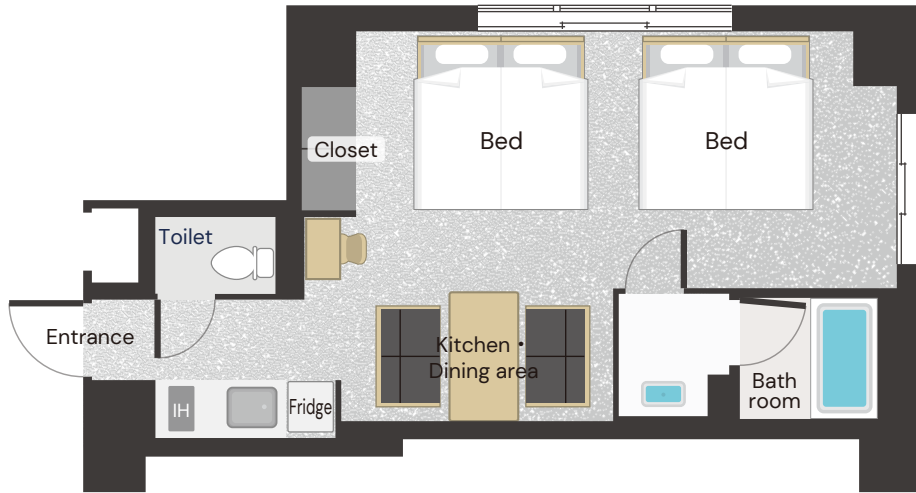

ベッドスペース
Bed space

- ベッドとベッドの間隔：無 ■ 横空間：50 cm
- 縦：200 cm ■ 幅：100 cm
- 床からマットレスまでの高さ：50 cm

- Gap Between Beds : No
- Bedside Gap : 50 cm
- Length : 200 cm ■ Width : 100 cm
- Height from the Floor to the Mattress : 50 cm

バスルーム
Bathroom

- バスタブ高さ：41 cm ■ バスタブ深さ：43 cm
- シャワーヘッド高さ：低 90 cm / 高 175 cm
- タオル置場 (床からの高さ)：25 cm

- Bathtub Height : 41 cm ■ Bathtub Depth : 43 cm
- Showerhead Height : Low 90 cm / High 175 cm
- Towel Rack (Height from the Floor) : 25 cm

アパートメント (4 シングル) シアター付

Theater Apartment (4 Single-Beds)

広さ
Room size
42㎡

ベッドサイズ
Bed size
200 cm × 100 cm

ご利用人数
Number of guests
1~4 名様
1 to 4 guests

喫煙ルームの有無
Smoking room availability
全室禁煙
All rooms are non-smoking

- Door Type :Swinging Door
- Door Width : 82 cm
- Steps : Yes (Step Height : 1.5 cm)
- Slopes : Flat

ベッドスペース
Bed space

- ベッドとベッドの間の間隔：35 cm
- 横空間：100 cm
- 縦：200 cm
- 幅：100 cm
- 床からマットレスまでの高さ：35 cm

- Gap Between Beds : 35 cm
- Bedside Gap : 100 cm
- Length : 200 cm
- Width : 100 cm
- Height from the Floor to the Mattress : 35 cm