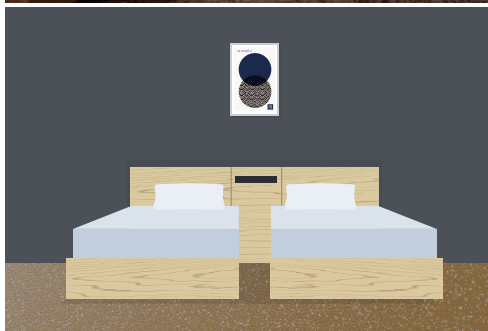

1ベッドルームアクセシブルアパートメント(4シングル)

Accessible One-Bedroom Apartment (4 Single-Beds)

広さ Room Size 40 m ²	ベッドサイズ Bed Size 200 cm × 100 cm	ご利用人数 Number of Guests 1~4 名様 1 to 4 guests	喫煙ルームの有無 Smoking Room Availability 全室禁煙 All rooms are non-smoking
---	--	---	---

The following items are available for free rental.
(Please note that the number of items is limited.)

- ・Freestanding Handrail
- ・Shower Chair
- ・Bath Grip

客室入口
Guest Room Entrance

- 扉の構造：開き戸
- 扉の幅：85 cm
- 段差の状況：ドア下に段差あり (1 cm)
- スロープの状況：平坦

- Door Type : Swinging Door
- Door Width : 85 cm
- Steps : Yes (Step Height : 1 cm)
- Slopes : Flat

ベッドスペース
Bed Space

- ベッドとベッドの間の間隔：20 cm
- 横空間：95 cm
- 縦：195 cm
- 幅：97 cm
- 床からマットレスまでの高さ：38 cm

- Gap Between Beds : 20 cm
- Bedside Gap : 95 cm
- Length : 195 cm
- Width : 97 cm
- Height from the Floor to the Mattress : 38 cm

バスルーム
Bathroom

- バスタブ高さ：50 cm
- バスタブ深さ：40 cm
- シャワーヘッド高さ：低 110 cm / 高 160 cm
- タオル置場 (床からの高さ)：30 cm

- Bathtub Height : 50 cm
- Bathtub Depth : 40 cm
- Showerhead Height : Low 110 cm / High 160 cm
- Towel Rack (Height from the Floor) : 30 cm