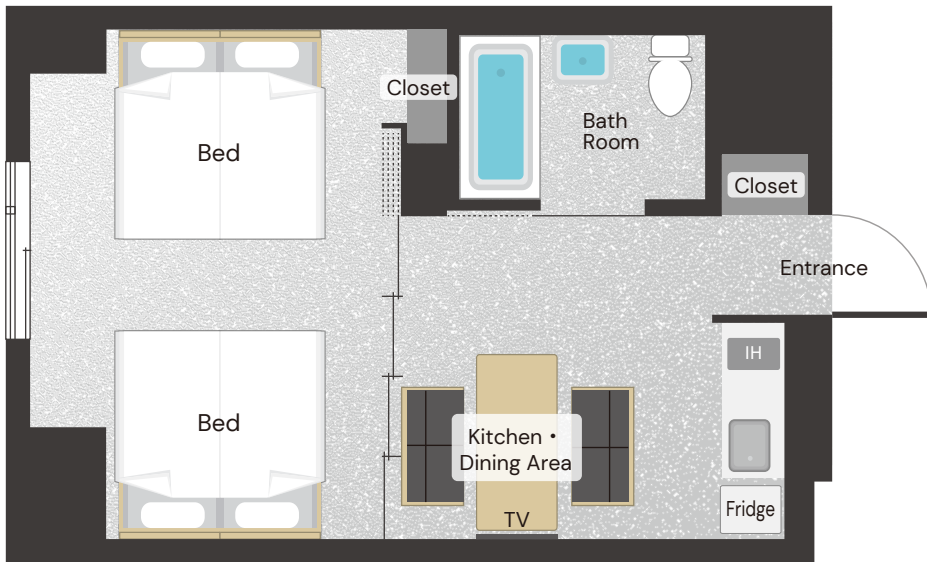

1ベッドルームアクセシブルアパートメント(4シングル)

Accessible One-Bedroom Apartment (4 Single-Beds)

広さ Room Size 40 m ²	ベッドサイズ Bed Size 200 cm × 100 cm	ご利用人数 Number of Guests 1~4 名様 1 to 4 guests	喫煙ルームの有無 Smoking Room Availability 全室禁煙 All rooms are non-smoking
---	--	---	---

The following items are available for free rental.
(Please note that the number of items is limited.)

- ・Freestanding Handrail
- ・Shower Chair
- ・Bath Grip

客室入口
Guest Room Entrance

- 扉の構造：開き戸
- 扉の幅：85 cm
- 段差の状況：ドア下に段差あり (1 cm)
- スロープの状況：平坦

- Door Type : Swinging Door
- Door Width : 85 cm
- Steps : Yes (Step Height : 1 cm)
- Slopes : Flat

ベッドスペース
Bed Space

- ベッドとベッドの間の間隔：20 cm
- 横空間：95 cm
- 縦：195 cm
- 幅：97 cm
- 床からマットレスまでの高さ：38 cm

- Gap Between Beds : 20 cm
- Bedside Gap : 95 cm
- Length : 195 cm
- Width : 97 cm
- Height from the Floor to the Mattress : 38 cm

バスルーム
Bathroom

- バスタブ高さ：50 cm
- バスタブ深さ：40 cm
- シャワーヘッド高さ：低 110 cm / 高 160 cm
- タオル置場 (床からの高さ)：30 cm

- Bathtub Height : 50 cm
- Bathtub Depth : 40 cm
- Showerhead Height : Low 110 cm / High 160 cm
- Towel Rack (Height from the Floor) : 30 cm