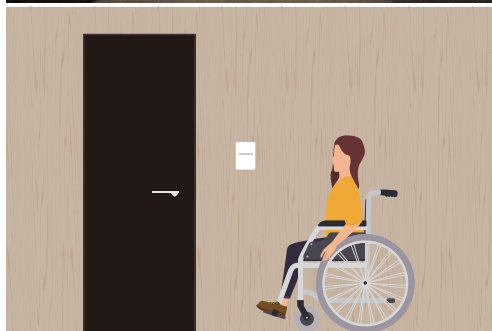

・Freestanding Handrail ・Shower Chair
・Bath Grip

客室入口 Guest Room Entrance

- 扉の構造：開き戸
- 扉の幅：85 cm
- 段差の状況：ドア下に段差あり (2 cm)
- スロープの状況：平坦

- Door Type : Swinging Door
- Door Width : 85 cm
- Steps : Yes (Step Height : 2 cm)
- Slopes : Flat