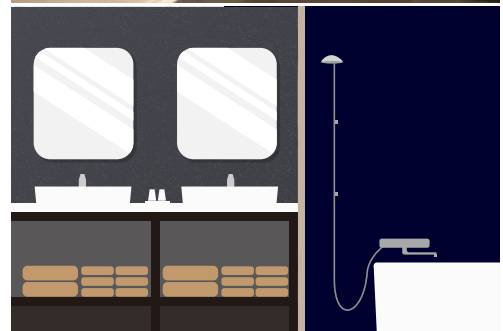

バスルーム Bathroom

- ■バスタブ高さ：50 cm
- ■バスタブ深さ：40 cm
- ■シャワーヘッド高さ：低 110 cm / 高 160 cm
- ■タオル置場 (床からの高さ)：21 cm

- ■Bathtub Height : 50 cm
- ■Bathtub Depth : 40 cm
- ■Showerhead Height : Low 110 cm / High 160 cm
- ■Towel Rack (Height from the Floor) : 21 cm