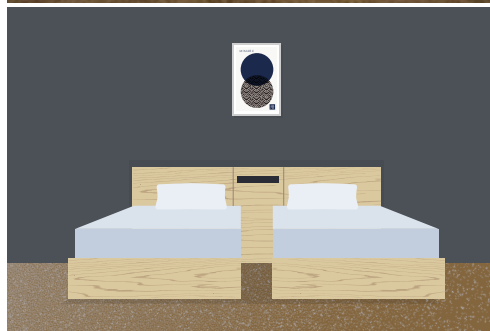

1ベッドルームアパートメント(4シングル)

One-Bedroom Apartment (4 Single Beds)

広さ Room Size 40㎡	ベッドサイズ Bed Size 200 cm × 100 cm	ご利用人数 Number of Guests 1~4 名様 1 to 4 guests	喫煙ルームの有無 Smoking Room Availability 全室禁煙 All rooms are non-smoking
-------------------------------	--	---	---

・Freestanding Handrail ・Shower Chair
・Bath Grip

客室入口 Guest Room Entrance

- 扉の構造：開き戸
- 扉の幅：85 cm
- 段差の状況：ドア下に段差あり (2 cm)
- スロープの状況：平坦

- Door Type : Swinging Door
- Door Width : 85 cm
- Steps : Yes (Step Height : 2 cm)
- Slopes : Flat

ベッドスペース Bed Space

- ベッドとベッドの間隔：20 cm
- 横空間：95 cm
- 縦：195 cm
- 幅：97 cm
- 床からマットレスまでの高さ：38 cm

- Gap Between Beds : 20 cm
- Bedside Gap : 95 cm
- Length : 195 cm
- Width : 97 cm
- Height from the Floor to the Mattress : 38 cm