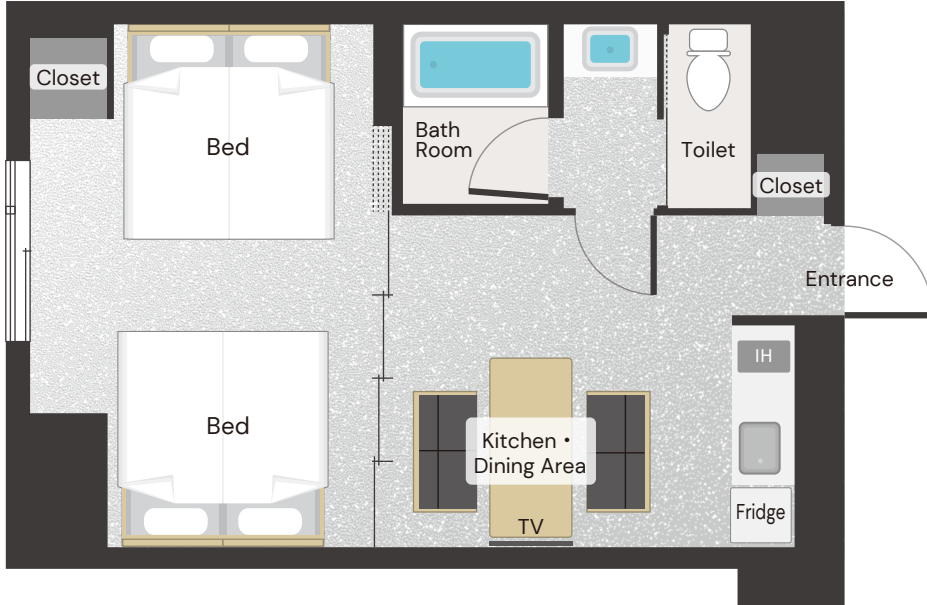

The following items are available for free rental.
(Please note that the number of items is limited.)

- ・Freestanding Handrail
- ・Shower Chair
- ・Bath Grip

客室入口
Guest Room Entrance

- 扉の構造：開き戸
- 扉の幅：85 cm
- 段差の状況：ドア下に段差あり (1 cm)
- スロープの状況：平坦

- Door Type : Swinging Door
- Door Width : 85 cm
- Steps : Yes (Step Height : 1 cm)
- Slopes : Flat

ベッドスペース
Bed Space

- ベッドとベッドの間の間隔：20 cm
- 横空間：95 cm
- 縦：195 cm
- 幅：97 cm
- 床からマットレスまでの高さ：38 cm

- Gap Between Beds : 20 cm
- Bedside Gap : 95 cm
- Length : 195 cm
- Width : 97 cm
- Height from the Floor to the Mattress : 38 cm

バスルーム
Bathroom

- バスタブ高さ：50 cm
- バスタブ深さ：40 cm
- シャワーヘッド高さ：低 110 cm / 高 160 cm
- タオル置場 (床からの高さ)：30 cm

- Bathtub Height : 50 cm
- Bathtub Depth : 40 cm
- Showerhead Height : Low 110 cm / High 160 cm
- Towel Rack (Height from the Floor) : 30 cm

1ベッドルームアパートメント(4シングル)

One-Bedroom Apartment (4 Single Beds)

広さ Room Size 40㎡	ベッドサイズ Bed Size 200 cm × 100 cm	ご利用人数 Number of Guests 1~4 名様 1 to 4 guests	喫煙ルームの有無 Smoking Room Availability 全室禁煙 All rooms are non-smoking
-------------------------------	--	---	---