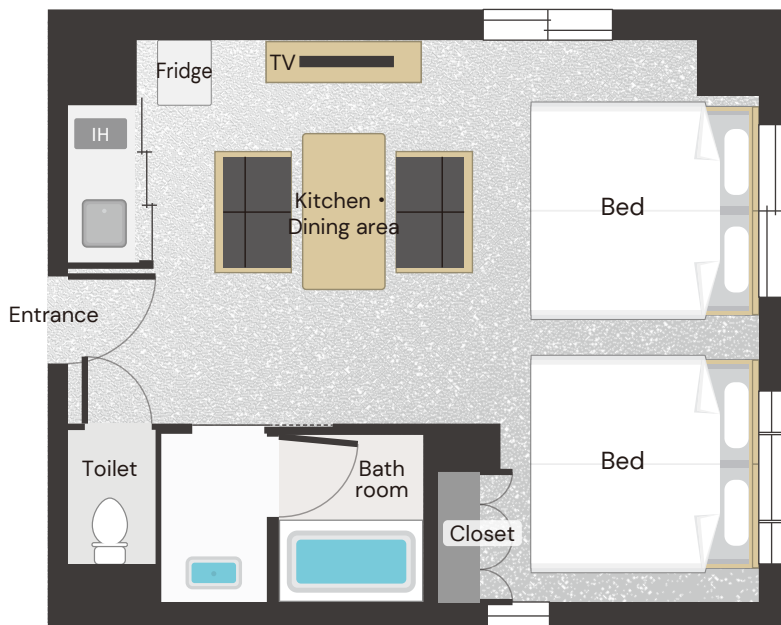

アパートメント (4 シングル)

Apartment (4 Single-Beds)

広さ
Room size

40㎡

ベッドサイズ
Bed size

200 cm × 100 cm

ご利用人数
Number of guests

1~4 名様
1 to 4 guests

喫煙ルームの有無
Smoking room availability

全室禁煙
All rooms are non-smoking

客室情報 Room information

- ・シングルベッド × 4
- ・キッチン
- ・ダイニング
- ・4 single beds
- ・Kitchen
- ・Dining area

設備・貸出備品 Facilities and Rental Items

以下の備品の貸し出しを無料で行っております。
(数には限りがございますのでご了承ください。)

1. ・置き型手すり・シャワーチェア・バスグリップ
2. The following items are available for free rental.
   (Please note that the number of items is limited.)
3. ・Support handrail・Shower chair・Bath grip