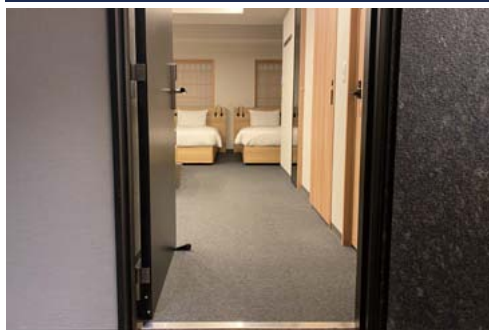

- ・置き型手すり・シャワーチェア・バスグリップ
- The following items are available for free rental.
(Please note that the number of items is limited.)
- ・Support handrail・Shower chair・Bath grip

客室入口 Guest room entrance

- 扉の構造：開き戸
- 扉の幅：85 cm
- 段差の状況：ドア下に段差あり (0.5 cm)
- スロープの状況：平坦