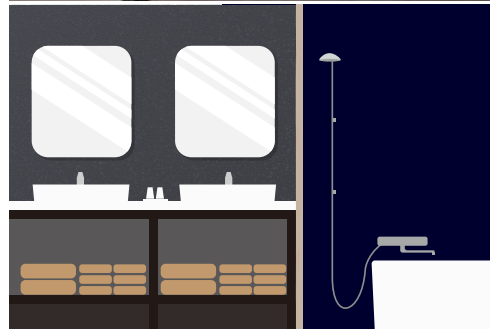

バスルーム Bathroom

- ■バスタブ高さ：44 cm
- ■シャワーヘッド高さ：低 100 cm / 高 160 cm
- ■タオル置場 (床からの高さ)：24 cm
- ■バスタブ深さ：46 cm

- ■Bathtub Height : 44 cm
- ■Showerhead Height : Low 100 cm / High 160 cm
- ■Towel Rack (Height from the Floor) : 24 cm
- ■Bathtub Depth : 46 cm