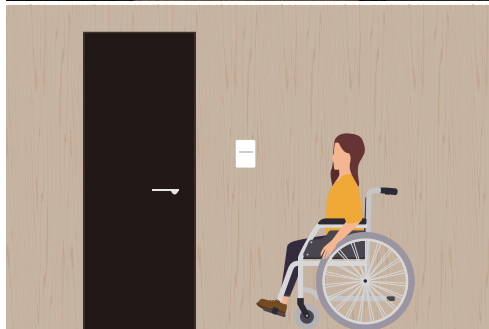

- ・置き型手すり・シャワーチェア・バスグリップ
- The following items are available for free rental.
(Please note that the number of items is limited.)
- ・Support handrail・Shower chair・Bath grip

客室入口 Guest room entrance

- 扉の構造：開き戸
- 扉の幅：85 cm
- 段差の状況：ドア下に段差あり (0.5 cm)
- スロープの状況：平坦