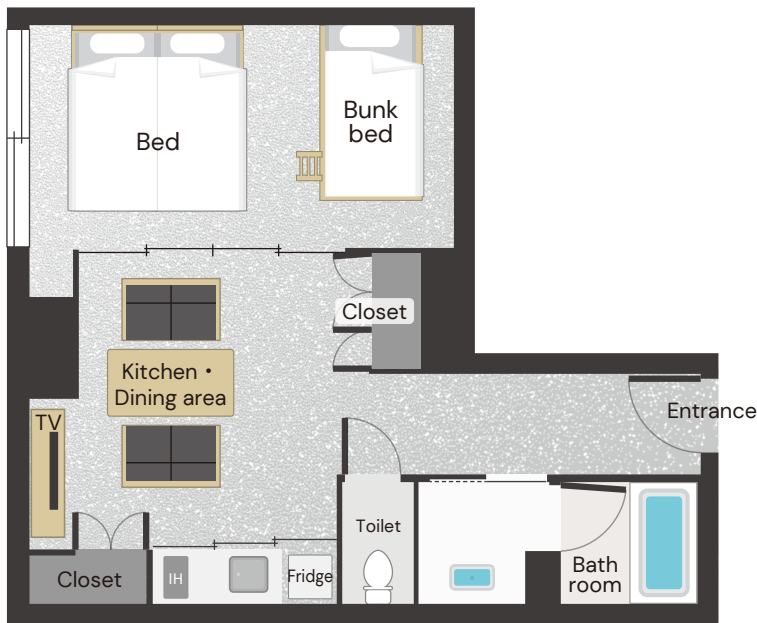

ファミリーアパートメント

Family Apartment

広さ
Room size

40 m²

ベッドサイズ
Bed size

200 cm × 100 cm

ご利用人数
Number of guests

1~4 名様
1 to 4 guests

喫煙ルームの有無
Smoking room availability

全室禁煙
All rooms are non-smoking

客室情報 Room information

- ・シングルベッド × 2 ・ 2 single beds
- ・ 2段ベッド × 1 (2人) ・ 1 bunk bed (2 guests)
- ・ キッチン ・ Kitchen
- ・ ダイニング ・ Dining area

- ・ Freestanding Handrail ・ Shower Chair
- ・ Bath Grip

客室入口 Guest room entrance

- 扉の構造 : 開き戸 ■ 扉の幅 : 85 cm
- 段差の状況 : ドア下に段差あり (0.5 cm)
- スロープの状況 : 平坦

- Door Type : Swinging Door
- Door Width : 85 cm
- Steps : Yes (Step Height : 0.5 cm)
- Slopes : Flat

ベッドスペース Bed space

- ベッドとベッドの間隔 : 無 ■ 横空間 : 110 cm
- 縦 : 200 cm ■ 幅 : 100 cm
- 床からマットレスまでの高さ : 52 cm

- Gap Between Beds : No
- Bedside Gap : 110 cm
- Length : 200 cm ■ Width : 100 cm
- Height from the Floor to the Mattress : 52 cm