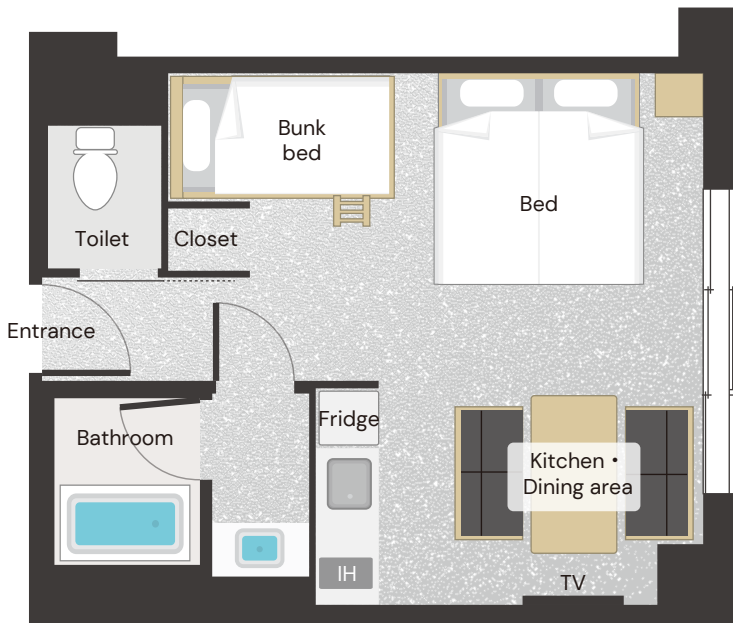

ファミリーアパートメント

Family Apartment

広さ
Room size

35 m²

ベッドサイズ
Bed size

200 cm × 100 cm

ご利用人数
Number of guests

1~4 名様
1 to 4 guests

喫煙ルームの有無
Smoking room availability

全室禁煙
All rooms are non-smoking

客室情報 Room information

- ・シングルベッド × 2 ・ 2 single beds
- ・ 2段ベッド × 1 (2人) ・ 1 bunk bed (2 guests)
- ・ キッチン ・ Kitchen
- ・ ダイニング ・ Dining area

ベッドスペース
Bed space

- ベッドとベッドの間隔: 無 ■ 横空間: 30~50 cm
- 縦: 200 cm ■ 幅: 100 cm
- 床からマットレスまでの高さ: 40 cm

- Gap Between Beds : No
- Bedside Gap : 30~50 cm
- Length : 200 cm ■ Width : 100 cm
- Height from the Floor to the Mattress : 40 cm

ベッドスペース Bed space

- ベッドとベッドの間隔 : 無 ■ 横空間 : 35~50 cm
- 縦 : 200 cm ■ 幅 : 100 cm
- 床からマットレスまでの高さ : 37 cm

- Gap Between Beds : No
- Bedside Gap : 35~50 cm
- Length : 200 cm ■ Width : 100 cm
- Height from the Floor to the Mattress : 37 cm