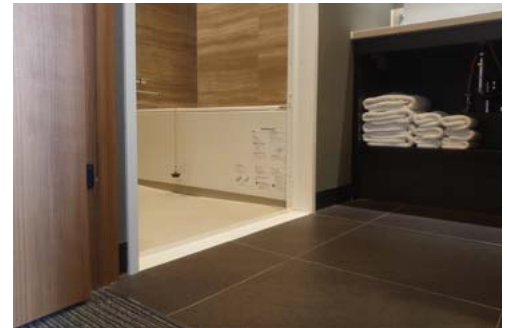

バスルーム Bathroom

- バスタブ高さ : 45 cm   ■ バスタブ深さ : 47 cm
- シャワーヘッド高さ : 低 90 cm / 高 170 cm
- タオル置場 (床からの高さ) : 25 cm

- Bathtub Height : 45 cm   ■ Bathtub Depth : 47 cm
- Showerhead Height : Low 90 cm / High 170 cm
- Towel Rack (Height from the Floor) : 25 cm