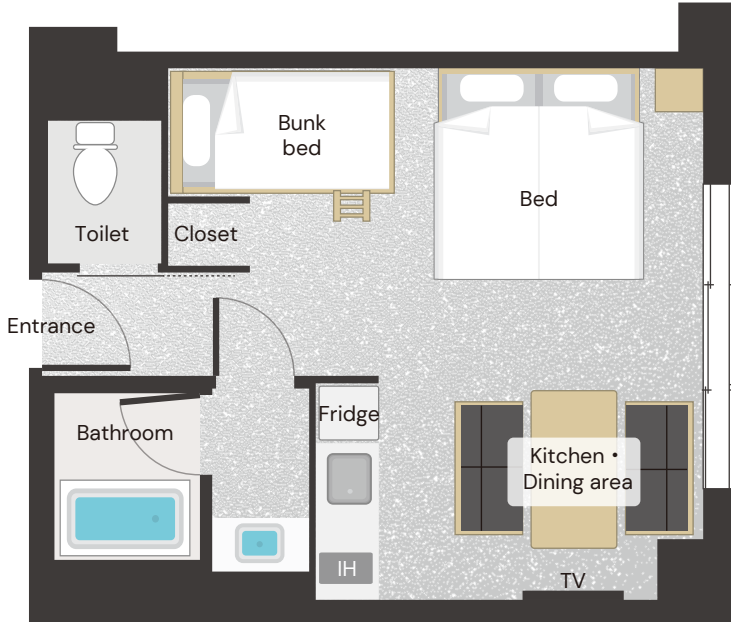

ベッドスペース
Bed space

- ベッドとベッドの間隔: 無 ■ 横空間: 30~50 cm
- 縦: 200 cm ■ 幅: 100 cm
- 床からマットレスまでの高さ: 40 cm

- Gap Between Beds : No
- Bedside Gap : 30~50 cm
- Length : 200 cm ■ Width : 100 cm
- Height from the Floor to the Mattress : 40 cm

バスルーム
Bathroom

- バスタブ高さ: 45 cm ■ バスタブ深さ: 47 cm
- シャワーヘッド高さ: 低 90 cm / 高 170 cm
- タオル置場 (床からの高さ): 25 cm

- Bathtub Height : 45 cm ■ Bathtub Depth : 47 cm
- Showerhead Height : Low 90 cm / High 170 cm
- Towel Rack (Height from the Floor) : 25 cm

リバービューファミリーアパートメント

River View Family Apartment

広さ
Room size

35㎡

ベッドサイズ
Bed size

200 cm × 100 cm

ご利用人数
Number of guests

1~4 名様
1 to 4 guests

喫煙ルームの有無
Smoking room availability

全室禁煙
All rooms are non-smoking

客室情報 Room information

- ・シングルベッド × 2 ・ 2 single beds
- ・ 2段ベッド × 1 (2人) ・ 1 bunk bed (2 guests)
- ・ キッチン ・ Kitchen
- ・ ダイニング ・ Dining area