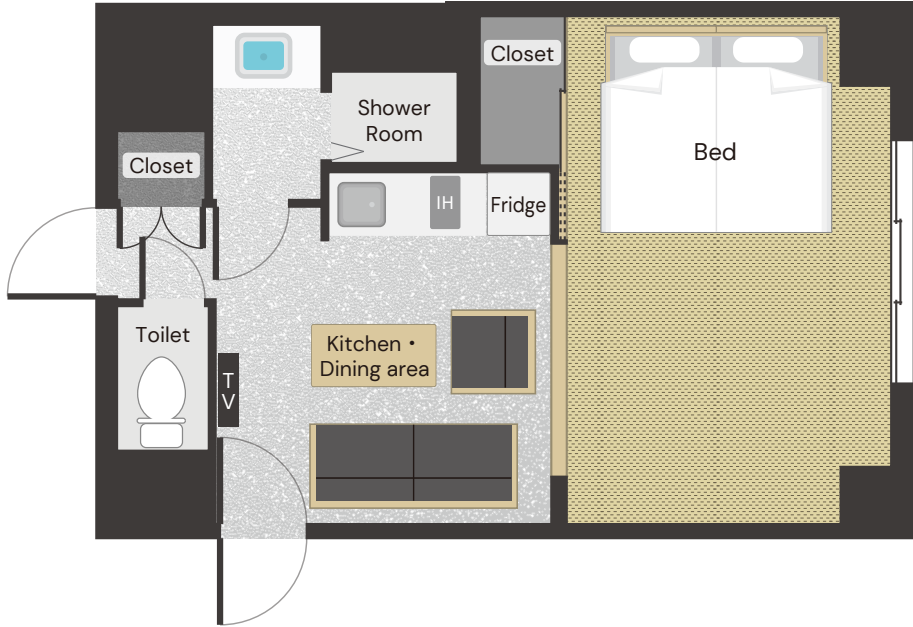

- 扉の構造：開き戸 ■ 扉の幅：85 cm
- 段差の状況：ドア下に段差あり (2.5 cm)
- スロープの状況：平坦

- Door Type :Swinging Door
- Door Width : 85 cm
- Steps : Yes (Step Height : 2.5 cm)
- Slopes : Flat

ベッドスペース Bed space

- ベッドとベッドの間隔：無 ■ 横空間：77 cm
- 縦：200 cm ■ 幅：100 cm
- 床からマットレスまでの高さ：55 cm

- Gap Between Beds : No
- Bedside Gap : 77 cm
- Length : 200 cm ■ Width : 100 cm
- Height from the Floor to the Mattress : 55 cm

バスルーム Bathroom

- このMIMARUのバスルームにはバスタブがありません。
- シャワーヘッド高さ：低 110 cm / 高 195 cm
- タオル置場 (床からの高さ)：24 cm

- There is no bathtub in the bathroom of this MIMARU.
- Showerhead Height : Low 110 cm / High 195 cm
- Towel Rack (Height from the Floor) : 24 cm

ジャパニーズアパートメント 5人用

Japanese Apartment For 5

広さ Room size 39㎡	ベッドサイズ Bed size 200 cm × 100 cm	ご利用人数 Number of guests 1~5 名様 1 to 5 guests	喫煙ルームの有無 Smoking room availability 全室禁煙 All rooms are non-smoking
-------------------------------	--	---	---

The following items are available for free rental.
(Please note that the number of items is limited.)

- Freestanding Handrail・Shower chair
- Bath grip

客室入口
Guest room entrance

- 扉の構造：開き戸 ■扉の幅：85 cm
- 段差の状況：ドア下に段差あり (2.5 cm)
- スロープの状況：平坦