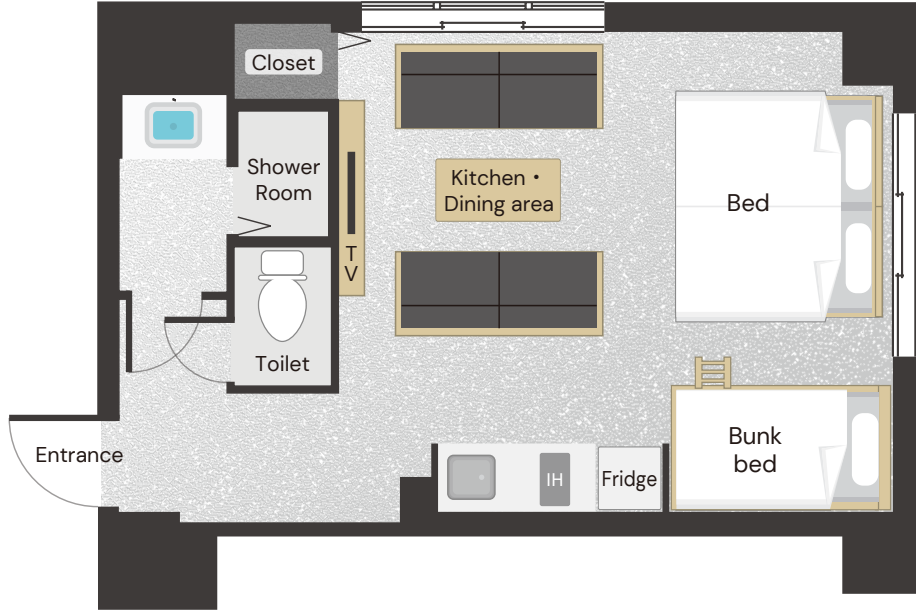

ファミリーアパートメント

Family Apartment

広さ Room size 35 m ²	ベッドサイズ Bed size 200 cm × 100 cm	ご利用人数 Number of guests 1~4 名様 1 to 4 guests	喫煙ルームの有無 Smoking room availability 全室禁煙 All rooms are non-smoking
---	--	---	---

客室情報 Room information

- ・シングルベッド × 2 ・ 2 single beds
- ・ 2段ベッド × 1 (2人) ・ 1 bunk bed (2 guests)
- ・ キッチン ・ Kitchen
- ・ ダイニング ・ Dining area

設備・貸出備品 Facilities and Rental Items

以下の備品の貸し出しを無料で行っております。
(数には限りがございますのでご了承ください。)

- ・ 置き型手すり・シャワーチェア・バスグリップ

The following items are available for free rental.
(Please note that the number of items is limited.)

- ・ Freestanding Handrail ・ Shower Chair
- ・ Bath Grip

客室入口 Guest room entrance

- 扉の構造：開き戸 ■ 扉の幅：85 cm
- 段差の状況：ドア下に段差あり (2.5 cm)
- スロープの状況：平坦

- Door Type :Swinging Door
- Door Width : 85 cm
- Steps : Yes (Step Height : 2.5 cm)
- Slopes : Flat

ベッドスペース Bed space

- ベッドとベッドの間隔：無 ■ 横空間：77 cm
- 縦：200 cm ■ 幅：100 cm
- 床からマットレスまでの高さ：55 cm