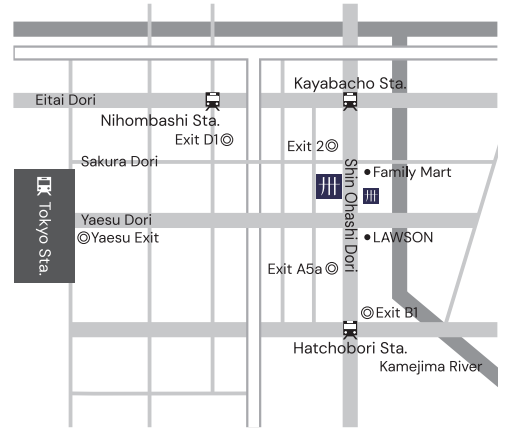

# MIMARU Tokyo Hatchobori

MIMARU東京 八丁堀

Located in central Tokyo  
Direct access to Tsukiji, Akihabara,  
Shibuya and Maihama station.

東京観光や舞浜駅まで便利なロケーション。

**Address** 3-8-8 Nihombashi, Kayaba-cho,  
Chuo-ku, Tokyo 103-0025

〒103-0025  
東京都中央区日本橋茅場町 3-8-8

**Tel** +81-3-6661-9211

**E-mail** hatchobori@chm.cigr.co.jp

**Airport** Haneda Airport  
羽田空港

40-minute by Train  
電車で約40分

55-minute by Limousine Bus  
リムジンバスで約55分

Narita Airport  
成田空港

1-hour 5-minute by Train  
電車で約1時間5分

1-hour 40-minute by Limousine Bus  
リムジンバスで約1時間40分

**Station** Hatchobori Station Exit A5a (Tokyo Metro Hibiya Line)  
東京メトロ 日比谷線 八丁堀駅 A5a出口

2-minute walk  
徒歩2分

Hatchobori Station Exit B1 (JR Keiyo Line)  
JR京葉線 八丁堀駅 B1出口

APARTMENT HOTEL MIMARUは東京、京都、大阪の主要都市に27施設