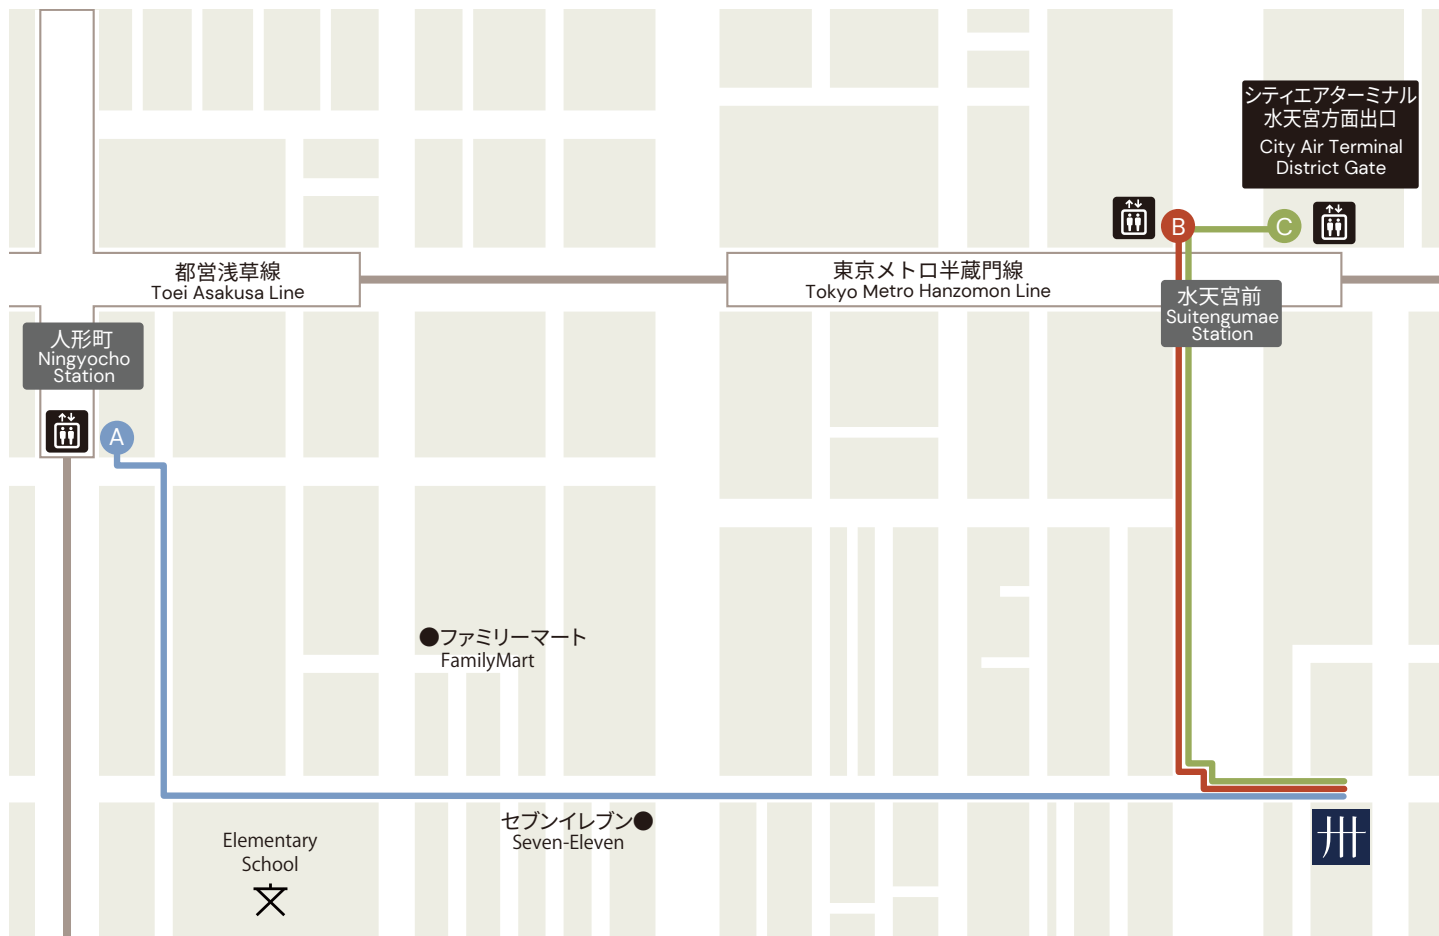

MIMARU 東京 日本橋水天宮前ユニバーサルデザインルート

MIMARU Tokyo Nihonbashi Suitengumae Universal Design Route

MIMARU 東京 日本橋水天宮前へは、都営浅草線人形町駅と東京メトロ半蔵門線水天宮前駅、東京シティエアターミナルからの経路があります。

To MIMARU Tokyo Nihonbashi Suitengumae, there are routes from Toei Asakusa Line Ningocho Station, Tokyo Metro Hanzomon Line Suitengumae Station, and Tokyo City Air Terminal.

A 都営浅草線 人形町駅からのルート

Route from Toei Asakusa Line Ningocho Station

地上出口 ▶ 日本橋小学校 ▶ 高架下 ▶ 当ホテル

(人形町駅からは徒歩20分ぐらいかかりますので、タクシーのご利用をお勧めします。)

Ground level exit ▶ Nihonbashi Elementary School ▶ Under the overpass ▶ Our hotel
(It takes about 20 minutes on foot from Ningocho Station, so we recommend using a taxi for your convenience.)

B 東京メトロ半蔵門線 水天宮前駅からのルート

Route from Tokyo Metro Hanzomon Line Suitengumae Station

交差点 ▶ ガソリンスタンド ▶ 高架下 ▶ 当ホテル

Intersection ▶ Gas station ▶ Under the overpass ▶ Our hotel

C 東京シティエアターミナルからのルート

Route from Tokyo City Air Terminal

交差点 ▶ ガソリンスタンド ▶ 高架下 ▶ 当ホテル

Intersection ▶ Gas station ▶ Under the overpass ▶ Our hotel

地図の凡例 Map guides

エレベーター
Elevator

やや急な傾斜
Moderately steep slopes

狭い通路 (90cm 以下)
Narrow sidewalk
(less than 90cm)

A 都営浅草線 人形町駅からのルート