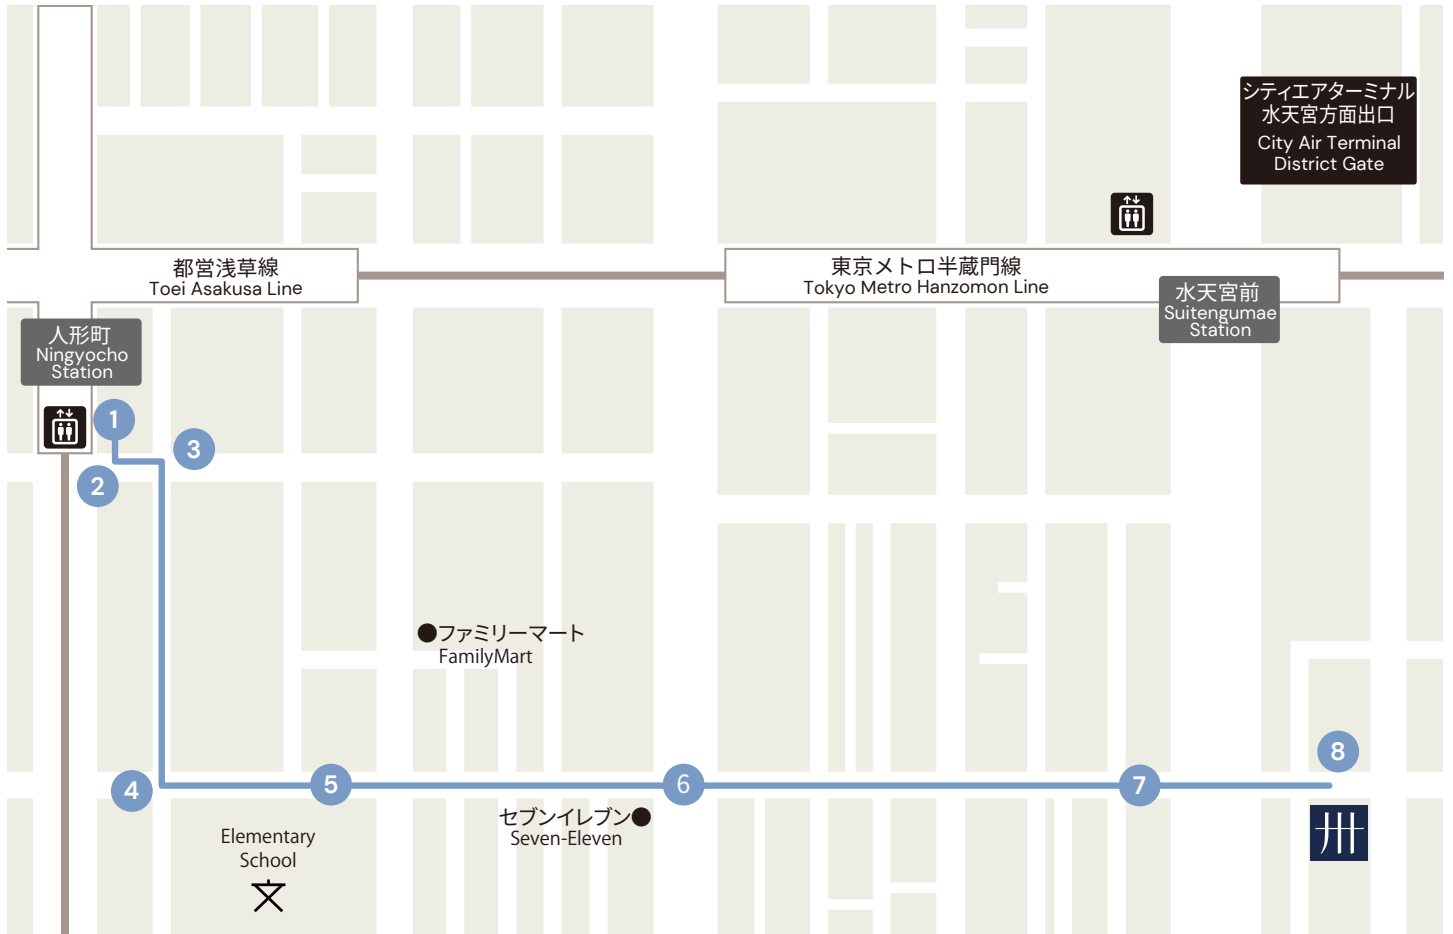

A 都営浅草線 人形町駅からのルート

Route from Toei Asakusa Line Ningocho Station

地上出口 ▶ 日本橋小学校 ▶ 高架下 ▶ 当ホテル

(人形町駅からは徒歩20分ぐらいかかりますので、タクシーのご利用をお勧めします。)

Ground level exit ▶ Nihonbashi Elementary School ▶ Under the overpass ▶ Our hotel
(It takes about 20 minutes on foot from Ningocho Station, so we recommend using a taxi for your convenience.)

B 東京メトロ半蔵門線 水天宮前駅からのルート

Route from Tokyo Metro Hanzomon Line Suitengumae Station

交差点 ▶ ガソリンスタンド ▶ 高架下 ▶ 当ホテル

Intersection ▶ Gas station ▶ Under the overpass ▶ Our hotel

C 東京シティエアターミナルからのルート

Route from Tokyo City Air Terminal

交差点 ▶ ガソリンスタンド ▶ 高架下 ▶ 当ホテル

Intersection ▶ Gas station ▶ Under the overpass ▶ Our hotel

地図の凡例 Map guides

エレベーター
Elevator

やや急な傾斜
Moderately steep slopes

狭い通路 (90cm 以下)
Narrow sidewalk
(less than 90cm)

A 都営浅草線 人形町駅からのルート

Route from Toei Asakusa Line Ningyocho Station

- 1 人形町駅 人形町交差点方面改札**
Ningyocho Station Exit towards Ningyocho Intersection
人形町交差点方面改札を出たらA6出入口にあるエレベーターを目指します。
After exiting the exit towards Ningyocho Intersection, head to elevator A6 at the entrance.