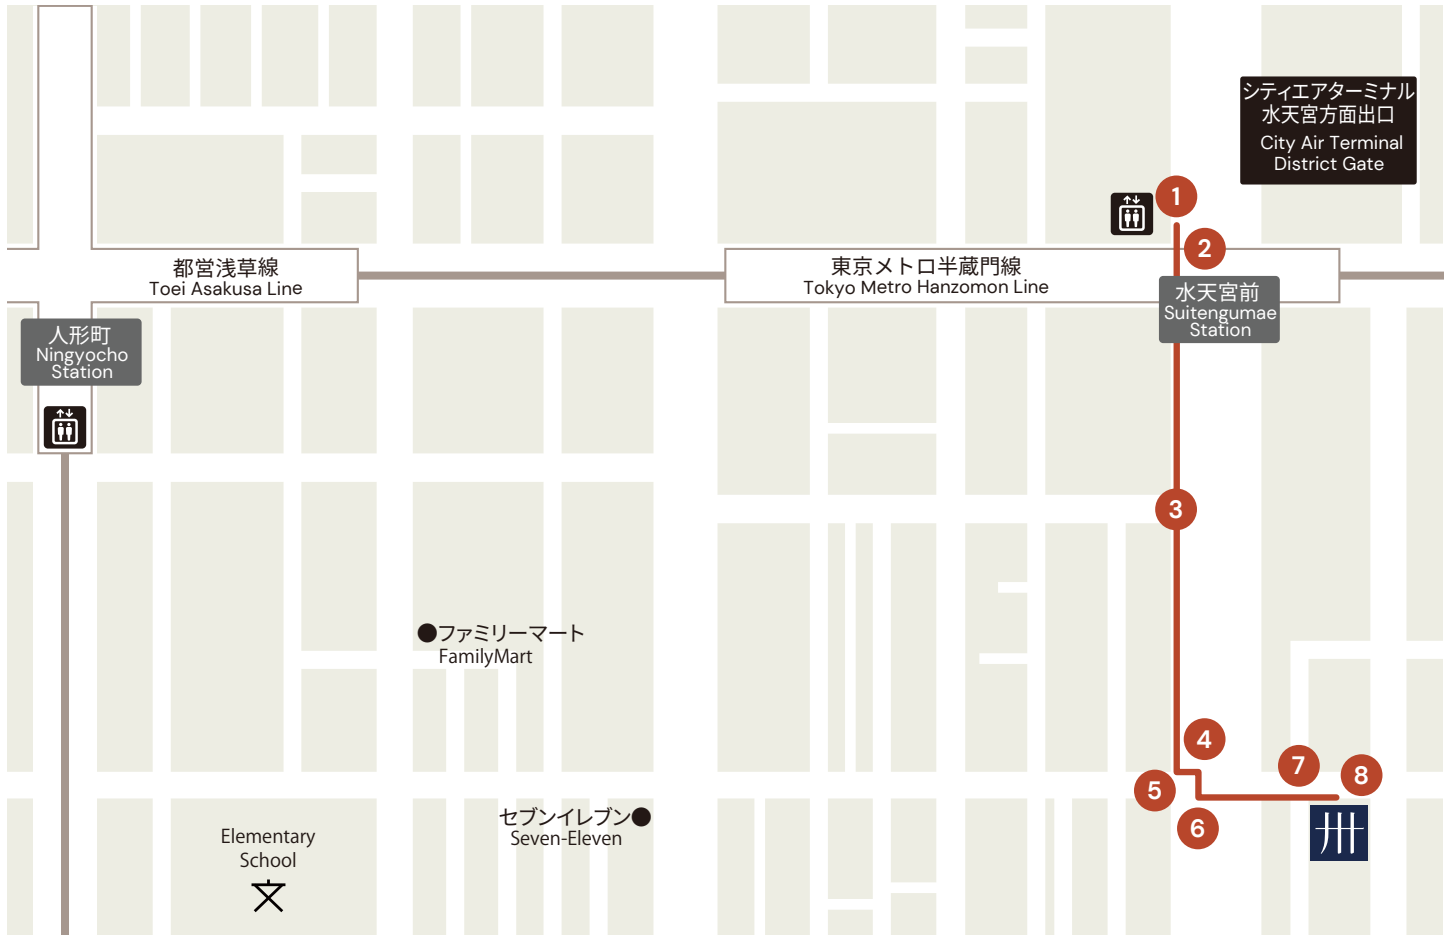

A 都営浅草線 人形町駅からのルート

Route from Toei Asakusa Line Ningocho Station

地上出口 ▶ 日本橋小学校 ▶ 高架下 ▶ 当ホテル

(人形町駅からは徒歩20分ぐらいかかりますので、タクシーのご利用をお勧めします。)

Ground level exit ▶ Nihonbashi Elementary School ▶ Under the overpass ▶ Our hotel
(It takes about 20 minutes on foot from Ningocho Station, so we recommend using a taxi for your convenience.)

- 5 道なりに直進** Proceed Straight Along the Road
大きな交差点に出るまでしばらく道なりに直進して下さい。
※横断歩道を3回渡った先に大きな交差点があります。
Continue straight along the road until you reach a major intersection.
※There will be three pedestrian crossings along the way before you reach the major intersection.

- 6 交差点を直進**
Proceed Straight Across the Intersection
交差点の横断歩道を渡り直進します。
Cross the pedestrian crossing at the intersection and continue straight.

- 7 高架下まで直進** Proceed to the Underpass
高速道路が見えるまで道なりに直進して下さい。
横断歩道を真っすぐ渡り、直後に右に渡って下さい。
※6つ目の角まで来ると写真のように高速道路が見えます。
Continue straight until you see the elevated highway.
Cross the pedestrian crossing straight and immediately cross to the right.
※As you approach the 6th corner, you'll see the elevated highway as shown in the photo.

- 8 ホテル入り口** Hotel Entrance
そのまま直進すると、ホテル正面玄関があります。
Continue straight, and you'll find the hotel's front entrance.

B 東京メトロ半蔵門線 水天宮前駅からのルート

Route from Tokyo Metro Hanzomon Line Suitengumae Station

1 水天宮前駅シティエアターミナル方面改札
Suitengumae Station City Air Terminal Exit
シティエアターミナル方面改札を出たらb出入口にあるエレベーターを目指します。
After exiting the City Air Terminal exit, head to the elevator located at exit B.