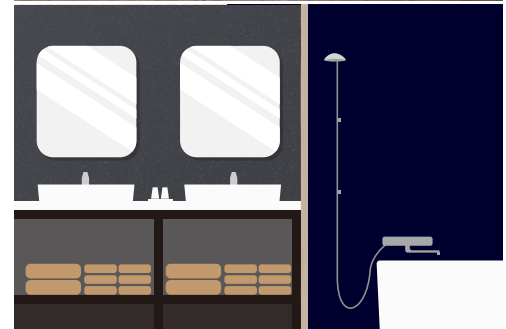

- バスタブ高さ: 44 cm   ■ バスタブ深さ: 50 cm
- シャワーヘッド高さ: 低 100 cm / 高 165 cm
- タオル置場 (床からの高さ): 24 cm

- Bathtub Height : 44 cm   ■ Bathtub Depth : 50 cm
- Showerhead Height : Low 100 cm / High 165 cm
- Towel Rack (Height from the Floor) : 24 cm