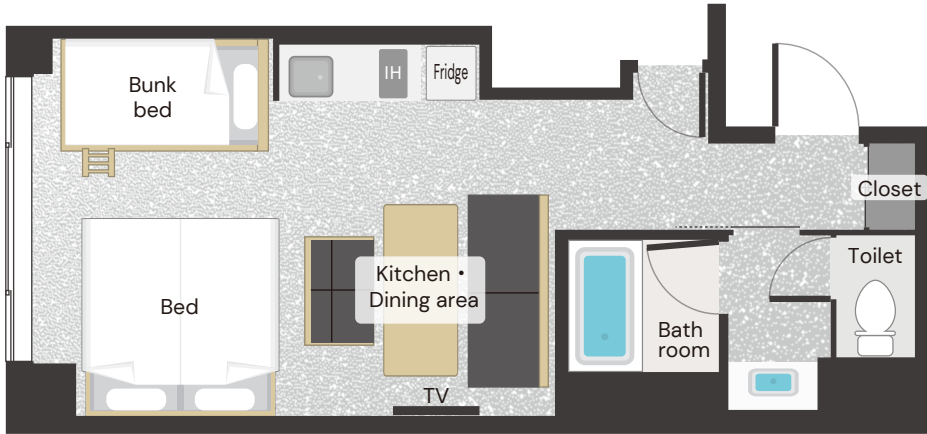

### 客室情報 Room information

- ・シングルベッド × 2   ・ 2 single beds
- ・ 2段ベッド × 1 (2人)   ・ 1 bunk bed (2 guests)
- ・ キッチン                   ・ Kitchen
- ・ ダイニング                ・ Dining area

ベッドスペース  
Bed space

- ベッドとベッドの間隔：無   ■横空間：58 cm
- 縦：200 cm   ■幅：100 cm
- 床からマットレスまでの高さ：52 cm

- Gap Between Beds : No
- Bedside Gap : 58 cm
- Length : 200 cm   ■Width : 100 cm
- Height from the Floor to the Mattress : 52 cm

バスルーム  
Bathroom

- バスタブ高さ：44 cm   ■バスタブ深さ：50 cm
- シャワーヘッド高さ：低 100 cm / 高 165 cm
- タオル置場 (床からの高さ)：24 cm

- Bathtub Height : 44 cm   ■Bathtub Depth : 50 cm
- Showerhead Height : Low 100 cm / High 165 cm
- Towel Rack (Height from the Floor) : 24 cm