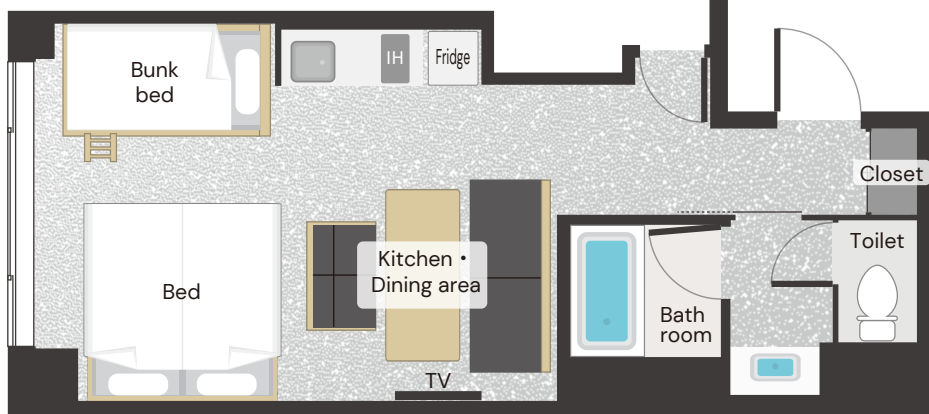

## Family Apartment

広さ  
Room size

40 m<sup>2</sup>

ベッドサイズ  
Bed size

200 cm × 100 cm

ご利用人数  
Number of guests

1~4 名様  
1 to 4 guests

喫煙ルームの有無  
Smoking room availability

### 客室情報 Room information

- ・シングルベッド × 2   ・ 2 single beds
- ・ 2段ベッド × 1 (2人)   ・ 1 bunk bed (2 guests)
- ・ キッチン                   ・ Kitchen
- ・ ダイニング                ・ Dining area

ベッドスペース  
Bed space

- ベッドとベッドの間隔：無   ■横空間：58 cm
- 縦：200 cm   ■幅：100 cm
- 床からマットレスまでの高さ：52 cm

- Gap Between Beds : No
- Bedside Gap : 58 cm
- Length : 200 cm   ■Width : 100 cm
- Height from the Floor to the Mattress : 52 cm