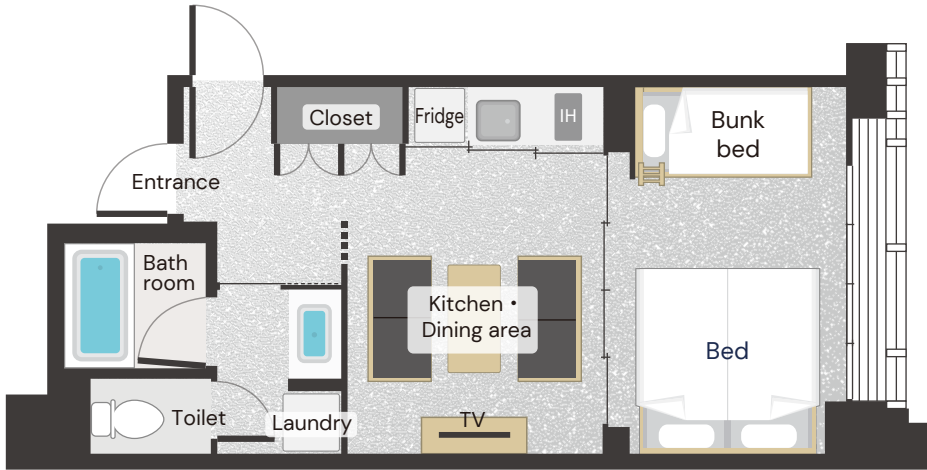

# 1ベッドルームファミリーアパートメント

## One-Bedroom Family Apartment

<b>広さ</b> Room size 40 m <sup>2</sup>	<b>ベッドサイズ</b> Bed size 200 cm × 100 cm	<b>ご利用人数</b> Number of guests 1~4 名様 1 to 4 guests	<b>喫煙ルームの有無</b> Smoking room availability 全室禁煙 All rooms are non-smoking
---	--	---	---

### 客室情報 Room information

- ・シングルベッド × 2      ・ 2 single beds
- ・ 2段ベッド × 1 (2人)      ・ 1 bunk bed (2 guests)
- ・ キッチン                      ・ Kitchen
- ・ ダイニング                      ・ Dining area

ベッドスペース  
Bed space

- ベッドとベッドの間の間隔: 10 cm      ■ 横空間: 25 cm~ 98 cm
- 縦: 200 cm      ■ 幅: 100 cm
- 床からマットレスまでの高さ: 50 cm

- Gap Between Beds : 10 cm
- Bedside Gap : 25 cm~ 98 cm
- Length : 200 cm      ■ Width : 100 cm
- Height from the Floor to the Mattress : 50 cm