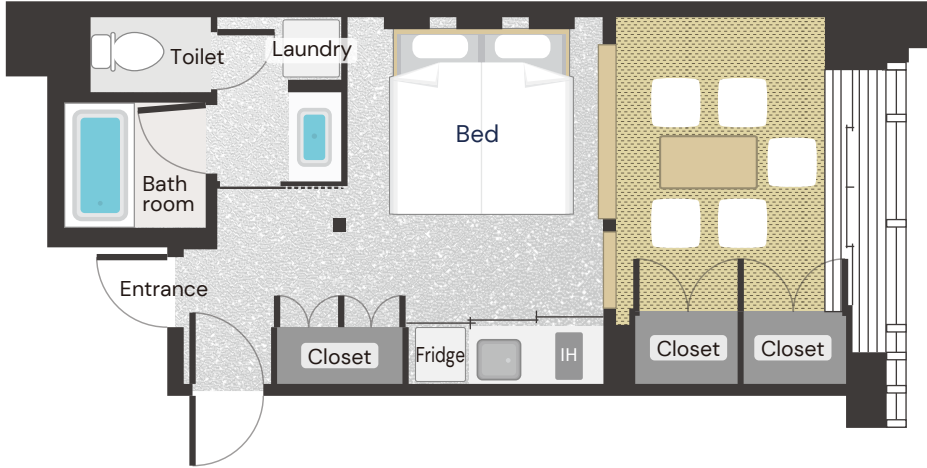

### 客室情報 Room information

- ・シングルベッド × 2      ・ 2 single beds
- ・ 2段ベッド × 1 (2人)      ・ 1 bunk bed (2 guests)
- ・ キッチン                      ・ Kitchen
- ・ ダイニング                      ・ Dining area

ベッドスペース  
Bed space

- ベッドとベッドの間の間隔: 10 cm      ■ 横空間: 25 cm~ 98 cm
- 縦: 200 cm      ■ 幅: 100 cm
- 床からマットレスまでの高さ: 50 cm

- Gap Between Beds : 10 cm
- Bedside Gap : 25 cm~ 98 cm
- Length : 200 cm      ■ Width : 100 cm
- Height from the Floor to the Mattress : 50 cm

バスルーム  
Bathroom

- バスタブ高さ: 45 cm      ■ バスタブ深さ: 50 cm
- シャワーヘッド高さ: 低 50 cm / 高 150 cm
- タオル置場 (床からの高さ): 25 cm

- Bathtub Height : 45 cm      ■ Bathtub Depth : 50 cm
- Showerhead Height : Low 50 cm / High 150 cm
- Towel Rack (Height from the Floor) : 25 cm

### 客室情報 Room information

- ・シングルベッド × 2
- ・布団 × 3 (3人)
- ・キッチン
- ・ダイニング
- ・ 2 single beds
- ・ 3 Futons (3 guests)
- ・ Kitchen
- ・ Dining area