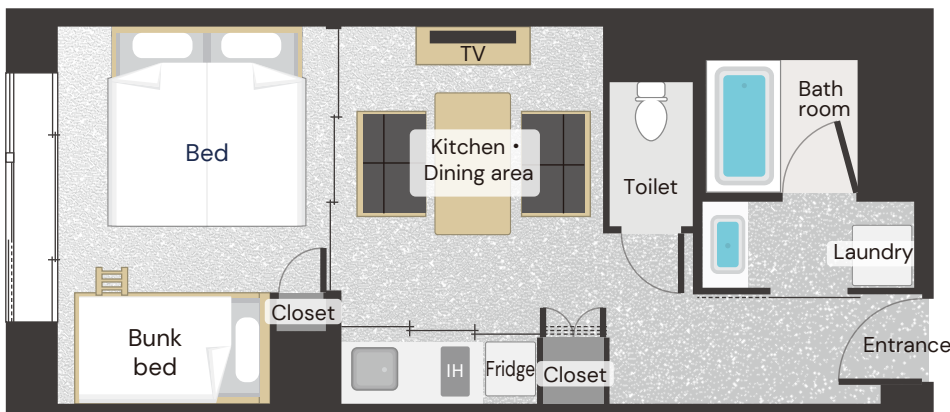

### 客室情報 Room information

- ・シングルベッド × 2
- ・布団 × 2 (2人)
- ・キッチン
- ・ダイニング
- ・2 single beds
- ・2 Futons (2 guests)
- ・Kitchen
- ・Dining area

### ベッドスペース Bed space

- ベッドとベッドの間隔：80 cm
- 縦：200 cm
- 床からマットレスまでの高さ：50 cm
- 横空間：80 cm
- 幅：100 cm

- Gap Between Beds : 80 cm
- Bedside Gap : 80 cm
- Length : 200 cm
- Width : 100 cm
- Height from the Floor to the Mattress : 50 cm

### バスルーム Bathroom

- バスタブ高さ：45 cm
- シャワーヘッド高さ：低 60 cm / 高 150 cm
- タオル置場 (床からの高さ)：82 cm
- バスタブ深さ：50 cm

- Bathtub Height : 45 cm
- Showerhead Height : Low 60 cm / High 150 cm
- Towel Rack (Height from the Floor) : 82 cm
- Bathtub Depth : 50 cm

### 客室情報 Room information

- ・シングルベッド × 2      ・ 2 single beds
- ・ 2段ベッド × 1 (2人)      ・ 1 bunk bed (2 guests)
- ・ キッチン                      ・ Kitchen
- ・ ダイニング                      ・ Dining area