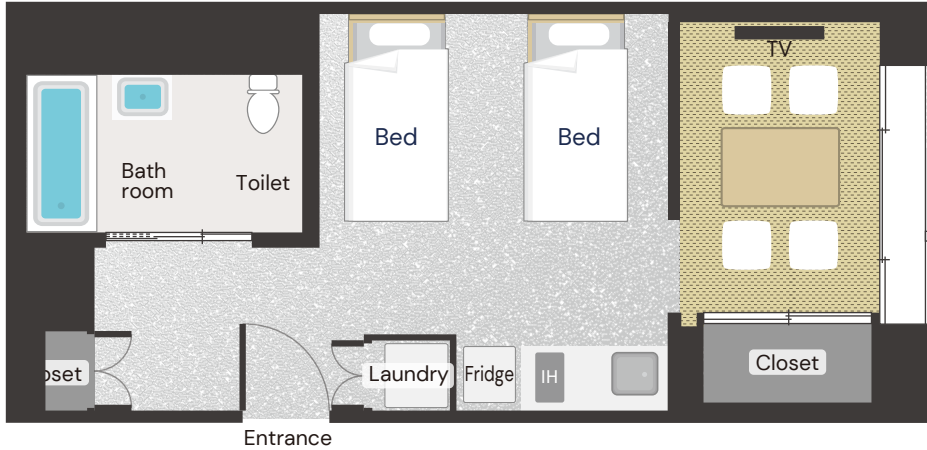

### 客室情報 Room information

- ・シングルベッド × 2
- ・布団 × 2 (2人)
- ・キッチン
- ・ダイニング
- ・2 single beds
- ・2 Futons (2 guests)
- ・Kitchen
- ・Dining area

### ベッドスペース Bed space

- ベッドとベッドの間隔：80 cm
- 縦：200 cm
- 床からマットレスまでの高さ：50 cm
- 横空間：80 cm
- 幅：100 cm

- Gap Between Beds : 80 cm
- Bedside Gap : 80 cm
- Length : 200 cm
- Width : 100 cm
- Height from the Floor to the Mattress : 50 cm

### 客室情報 Room information

- ・シングルベッド × 2      ・ 2 single beds
- ・ 2段ベッド × 1 (2人)      ・ 1 bunk bed (2 guests)
- ・ キッチン                      ・ Kitchen
- ・ ダイニング                      ・ Dining area

ベッドスペース  
Bed space

- ベッドとベッドの間隔：無      ■ 横空間：50 cm
- 縦：200 cm      ■ 幅：100 cm
- 床からマットレスまでの高さ：50 cm

- Gap Between Beds : No
- Bedside Gap : 50 cm
- Length : 200 cm      ■ Width : 100 cm
- Height from the Floor to the Mattress : 50 cm